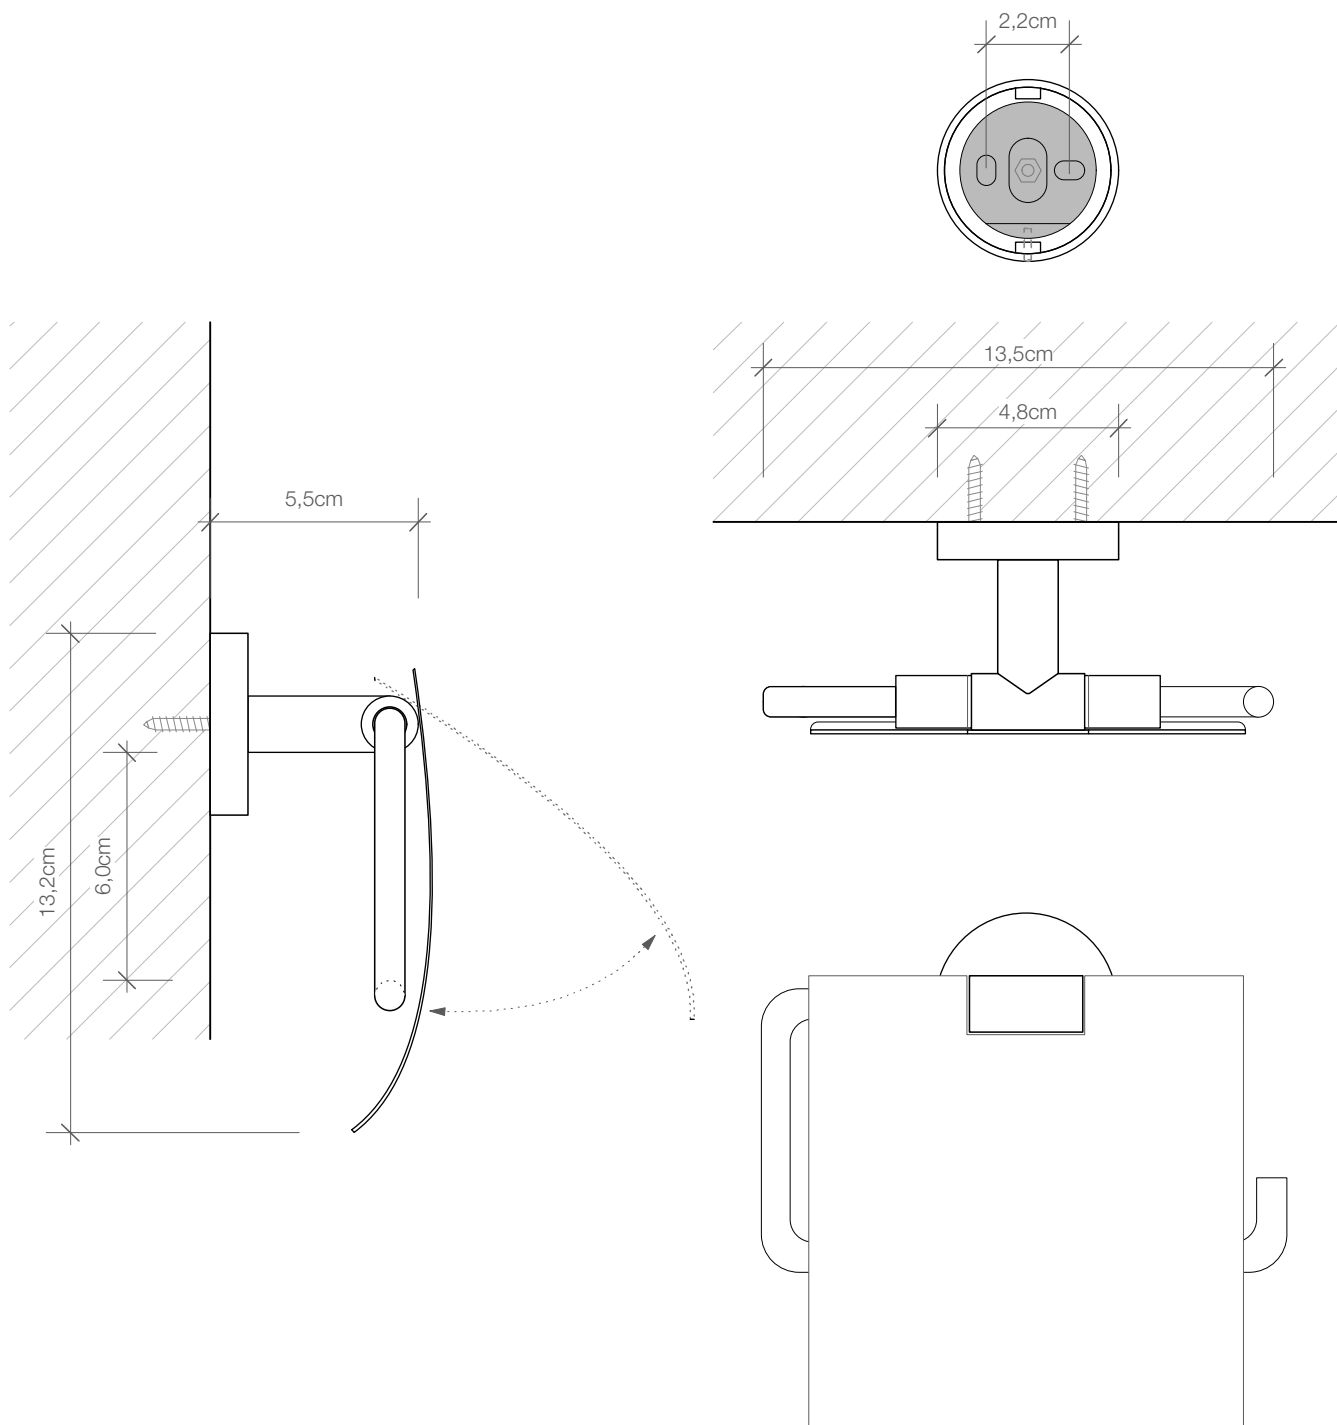

BA TPH4

Toilettenpapier-
halter
Toilet paper holder

M 1 : 2

Chrom
Chrome

13 . 13,5 . 5,5 cm

Alle Angaben ohne Gewähr.
Maß und Modelländerungen
vorbehalten.
*All information without engagement.
Measurement and changes
conditionally.*