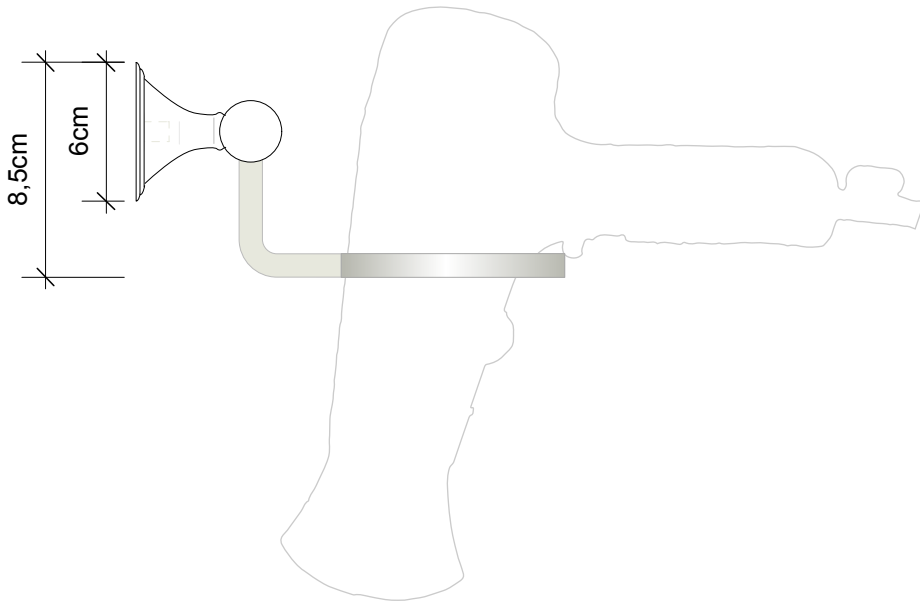

Seitenansicht