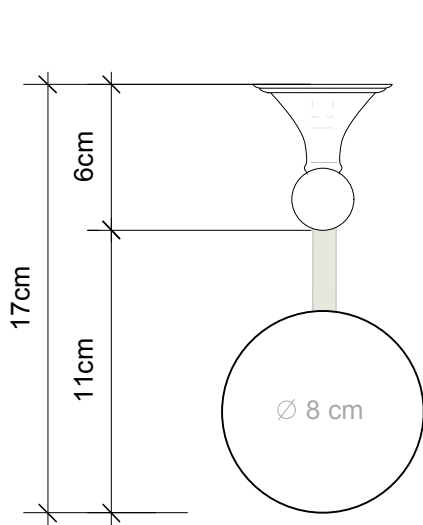

CL-FH

M 1 : 2

Halter für Haartrockner (Nur Halter)

Holder for hair-dryer

Chrom / Gold / Nickel
chrome / gold / nickel

8,5cm . 8cm . 17cm

Draufsicht