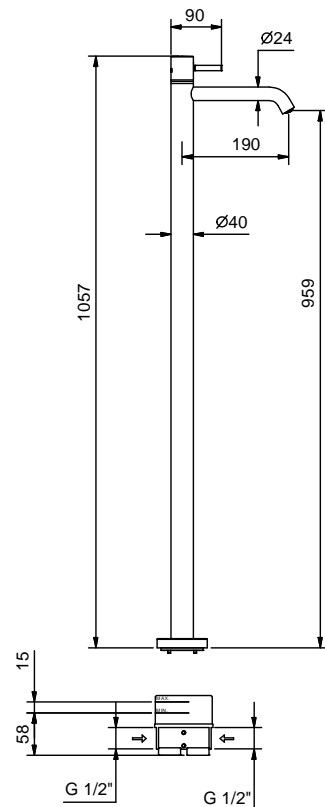

АРТ. E836B+3336A

Напольный смеситель для раковины

- вылет 19 см
- ручка
- ограничитель потока воды до 5 л/мин при 3 бар
- впуски 1/2"
- без донного клапана

Наружная часть

Отделки:

☐	Хром	50 02 E836B
☐	Черный матовый	50 13 E836B
☐	Белый матовый	50 29 E836B

Внутренняя часть

Отделки:

☐		19 00 3336A

Проект:

Комната:

Дата:

Комментарии:

сертификаты: