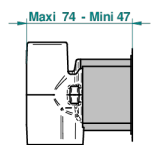

50597

31/01/2019

ХАРАКТЕРИСТИКИ

- Froufrou с рукоятками
- Trim only for wall mixer with complete handshower on hook

ТЕХНИЧЕСКИЕ ХАРАКТЕРИСТИКИ

- Recommandé : 3 bars (max. 5 bars) - Advised : 43,5 psi (max. 72 psi)
- 9,5 l/min à 3 bars (2.5 gpm at 43.5 psi)

ДОСТУПНЫЕ ВАРИАНТЫ ПОКРЫТИЙ

Blush PVD - H62
Graphite PVD - H64
Matt Umber PVD - H67
Matt blush PVD - H60
Matt graphite PVD - H65
Umber PVD - H66

Аранья (чёрный никель) - D24
Золото - F01
Матовое золото - F07
Матовое светлое золото - F31
Матовый никель - C01
Матовый хром - C02

Никель - B01
Покрытие PVD бронза - F33
Покрытие PVD золотистый цвет - H52
Покрытие PVD латунь - H49
Покрытие PVD матовая бронза - F34
Покрытие PVD матовая латунь - H50

Покрытие PVD матовый золотистый - H53
Покрытие PVD матовый никель - H56
Покрытие PVD никель - H55
Розовое золото - F27
Сатинированное золото - F03
Сатинированный хром - C03

Светлое золото - F30
Серебро с родием - F18
Состаренный никель - H28
Хром - A02
Хром/золото - G02