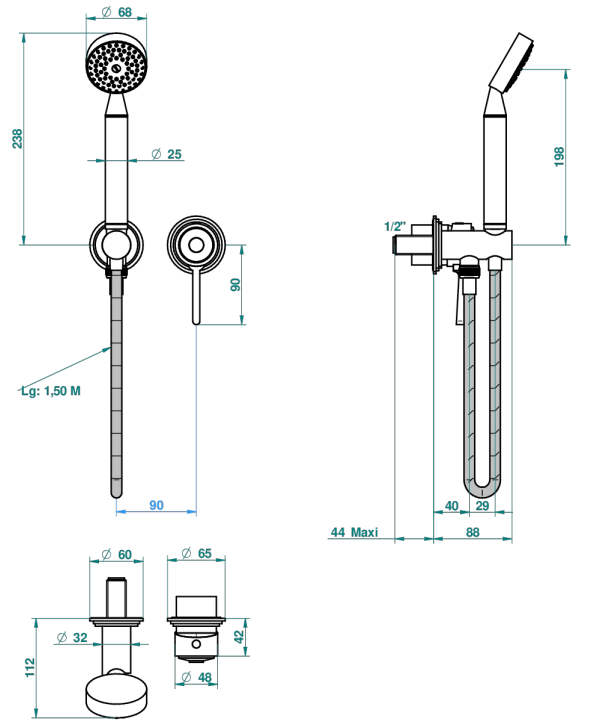

FROUFROU C РУКОЯТКАМИ

G2P-6561B

Trim only for wall mixer with complete handshower on hook

THG®
PARIS

Compatible avec

5840/MA
5840/MA/W

5840/MAUS

50597

31/01/2019

ХАРАКТЕРИСТИКИ

- Froufrou с рукоятками
- Trim only for wall mixer with complete handshower on hook

ТЕХНИЧЕСКИЕ ХАРАКТЕРИСТИКИ

- Recommandé : 3 bars (max. 5 bars) - Advised : 43,5 psi (max. 72 psi)
- 9,5 l/min à 3 bars (2.5 gpm at 43.5 psi)

ДОСТУПНЫЕ ВАРИАНТЫ ПОКРЫТИЙ

Blush PVD - H62
Graphite PVD - H64
Matt Umber PVD - H67
Matt blush PVD - H60
Matt graphite PVD - H65
Umber PVD - H66

Аранья (чёрный никель) - D24
Золото - F01
Матовое золото - F07
Матовое светлое золото - F31
Матовый никель - C01
Матовый хром - C02

Никель - B01
Покрытие PVD бронза - F33
Покрытие PVD золотистый цвет - H52
Покрытие PVD латунь - H49
Покрытие PVD матовая бронза - F34
Покрытие PVD матовая латунь - H50

Покрытие PVD матовый золотистый - H53
Покрытие PVD матовый никель - H56
Покрытие PVD никель - H55
Розовое золото - F27
Сатинированное золото - F03
Сатинированный хром - C03

Светлое золото - F30
Серебро с родием - F18
Состаренный никель - H28
Хром - A02
Хром/золото - G02