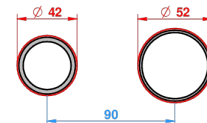

50597

31/01/2019

ХАРАКТЕРИСТИКИ

- Froufrou с рукоятками
- Trim only for wall mixer with complete handshower on hook

ТЕХНИЧЕСКИЕ ХАРАКТЕРИСТИКИ

- Recommandé : 3 bars (max. 5 bars) - Advised : 43,5 psi (max. 72 psi)
- 9,5 l/min à 3 bars (2.5 gpm at 43.5 psi)

ДОСТУПНЫЕ ВАРИАНТЫ ПОКРЫТИЙ

Blush PVD - H62
Graphite PVD - H64
Matt Umber PVD - H67
Matt blush PVD - H60
Matt graphite PVD - H65
Umber PVD - H66

Аранья (чёрный никель) - D24
Золото - F01
Матовое золото - F07
Матовое светлое золото - F31
Матовый никель - C01
Матовый хром - C02

Никель - B01
Покрытие PVD бронза - F33
Покрытие PVD золотистый цвет - H52
Покрытие PVD латунь - H49
Покрытие PVD матовая бронза - F34
Покрытие PVD матовая латунь - H50

Покрытие PVD матовый золотистый - H53
Покрытие PVD матовый никель - H56
Покрытие PVD никель - H55
Розовое золото - F27
Сатинированное золото - F03
Сатинированный хром - C03

Светлое золото - F30
Серебро с родием - F18
Состаренный никель - H28
Хром - A02
Хром/золото - G02