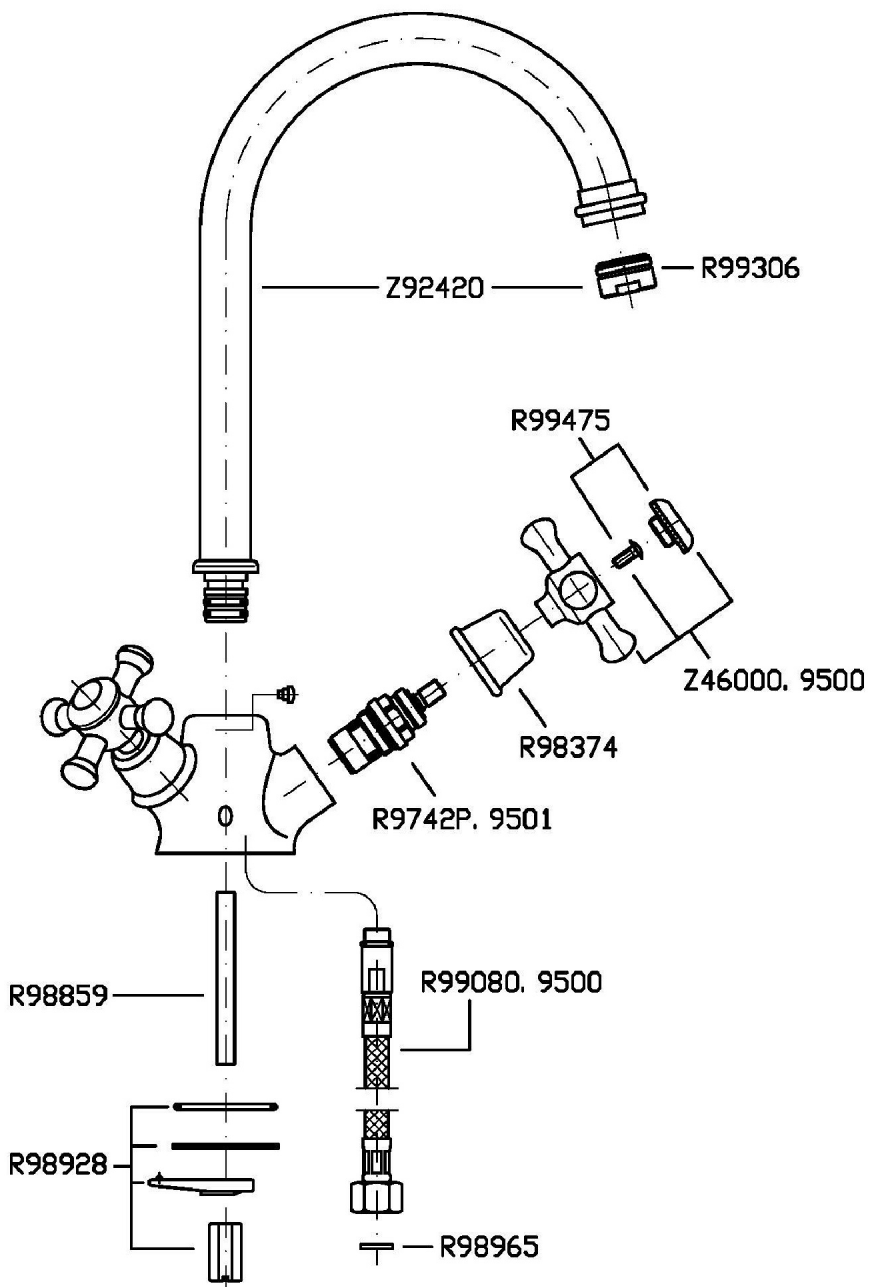

## KITCHEN

Z46217.8008

Monoforo lavello Delfi con bocca girevole. / Delfi single hole sink mixer with swivel spout.

Monoforo lavello Delfi con bocca girevole, aeratore, flessibili di collegamento.

Delfi single hole sink mixer with swivel spout, aerator, flexible tails.

## KITCHEN

Z46217.8008 Disegno Complessivo / Overall Drawing

## KITCHEN

Z46217.8008 Portate / Flowrates (lt/min)

PRESSIONE PRESSURE	1 BAR	2 BAR	3 BAR	4 BAR	5 BAR
LAVELLO SINK	6,7	9,8	12,1	13,8	15,6
P1					
P2					
P3					
P4					
P5					

## KITCHEN

Z46217.8008 Pesì e Misure / Weights and Sizes

Peso ( Kg ) Weight ( lb )	2,68 ( Kg )	5,91 ( lb )
Volume test ( dc3 ) - ( in3 )	7,43 ( dc3 )	453,41 ( in3 )
h ( mm ) - ( in )	90,00 ( mm )	3,54 ( in )
L1 ( mm ) - ( in )	250,00 ( mm )	9,84 ( in )
L2 ( mm ) - ( in )	330,00 ( mm )	12,99 ( in )