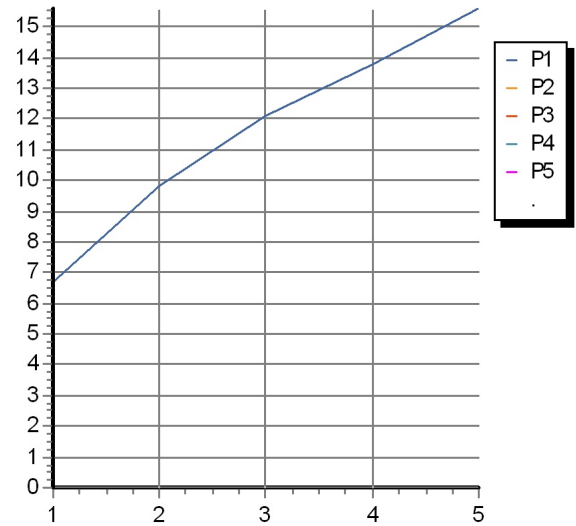

## KITCHEN

Z46217.8008 Portate / Flowrates (lt/min)

PRESSIONE PRESSURE	1 BAR	2 BAR	3 BAR	4 BAR	5 BAR
LAVELLO SINK	6,7	9,8	12,1	13,8	15,6
P1					
P2					
P3					
P4					
P5					