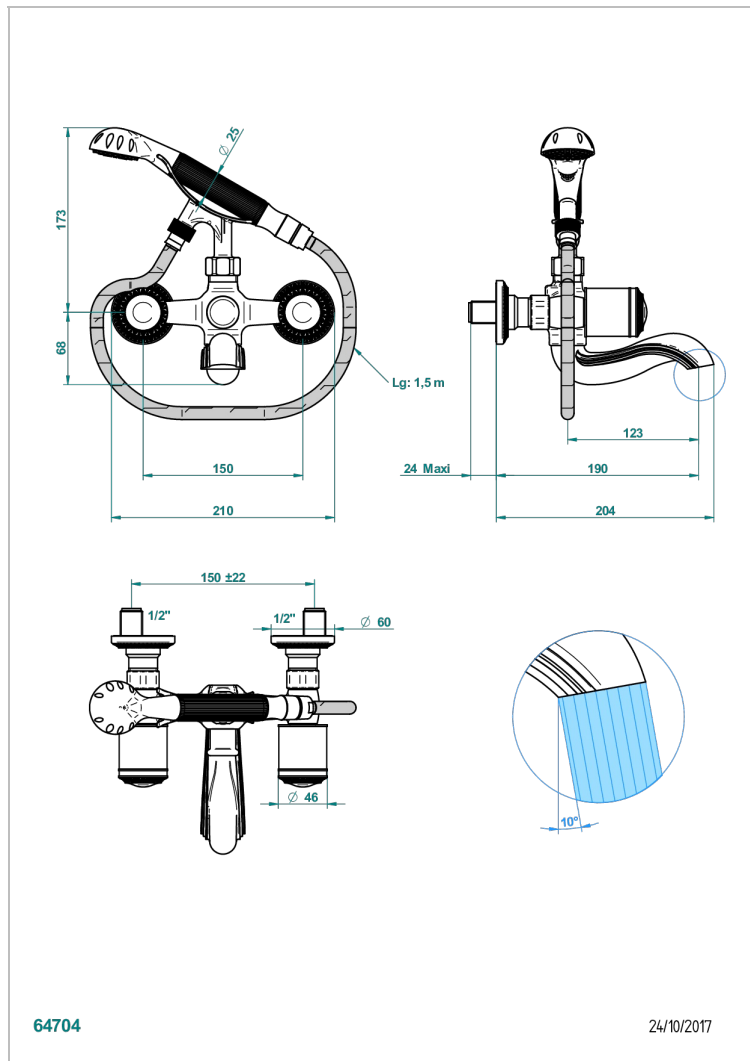

# MALMAISON HOWLITE

U97-13B

THG  
PARIS

Смеситель для ванны настенный на 2 отверстия с ручным душем и шлангом - 150 мм между центрами

## ХАРАКТЕРИСТИКИ

- Malmaison Howlite
- Смеситель для ванны настенный на 2 отверстия с ручным душем и шлангом - 150 мм между центрами

## ДОСТУПНЫЕ ВАРИАНТЫ ПОКРЫТИЙ

Аранья (чёрный никель) - D24  
Бронза - D01  
Матовая красная старинная медь - H07  
Матовый никель - C01  
Матовый хром - C02  
Никель - B01

Сатинированный хром - C03  
Состаренный никель - H28  
Старинное серебро - H03  
Хром - A02  
Хром/золото - G02