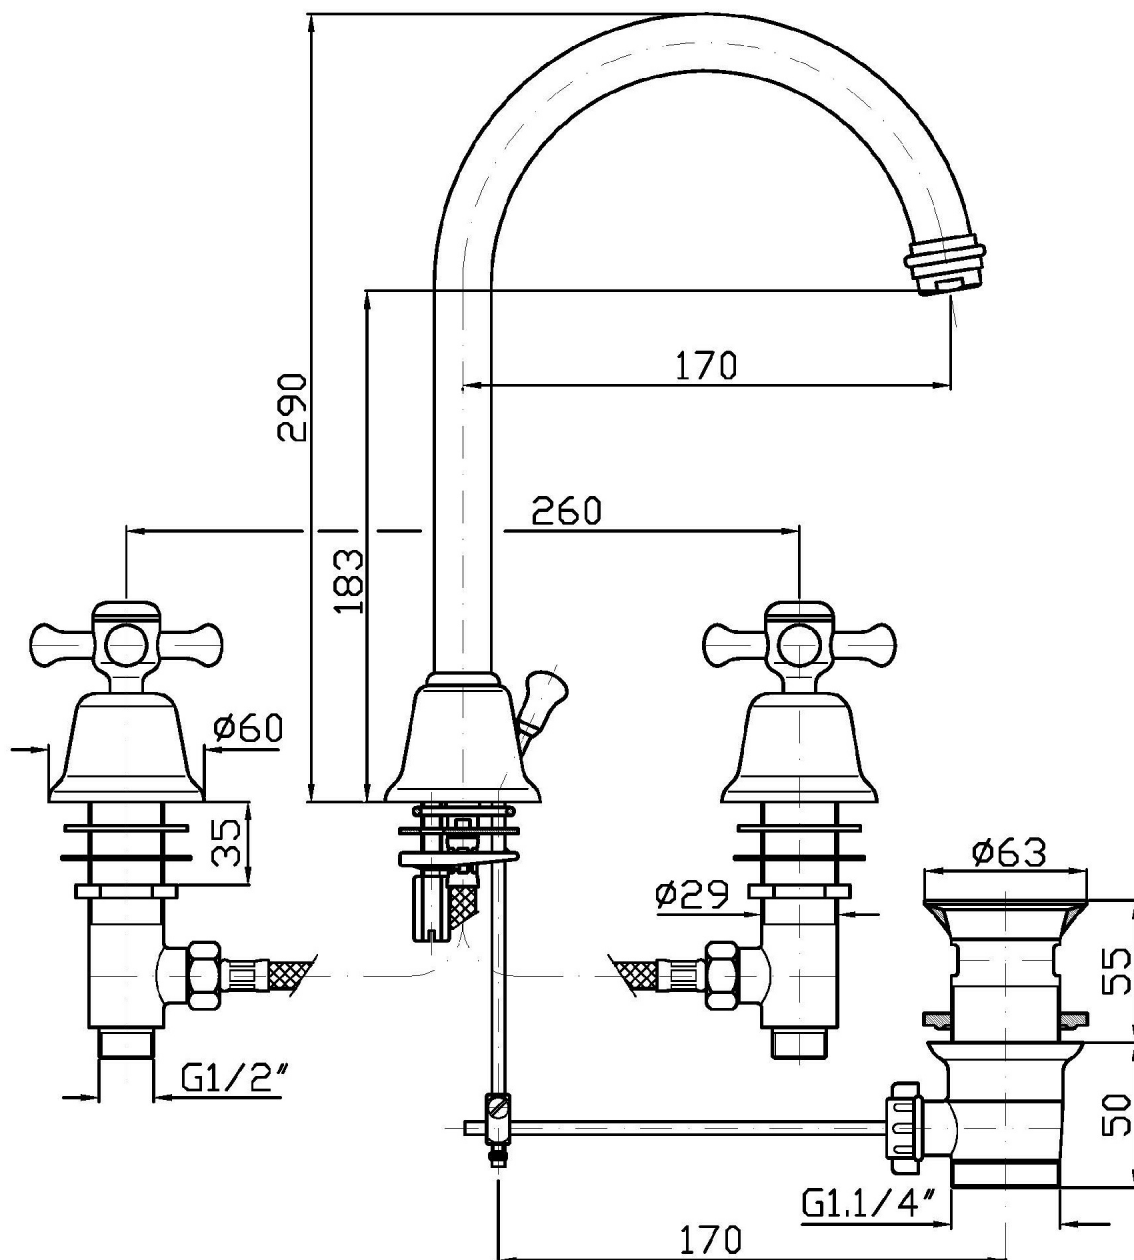

DELFI

Z46253.8008 Disegno Complessivo / Overall Drawing