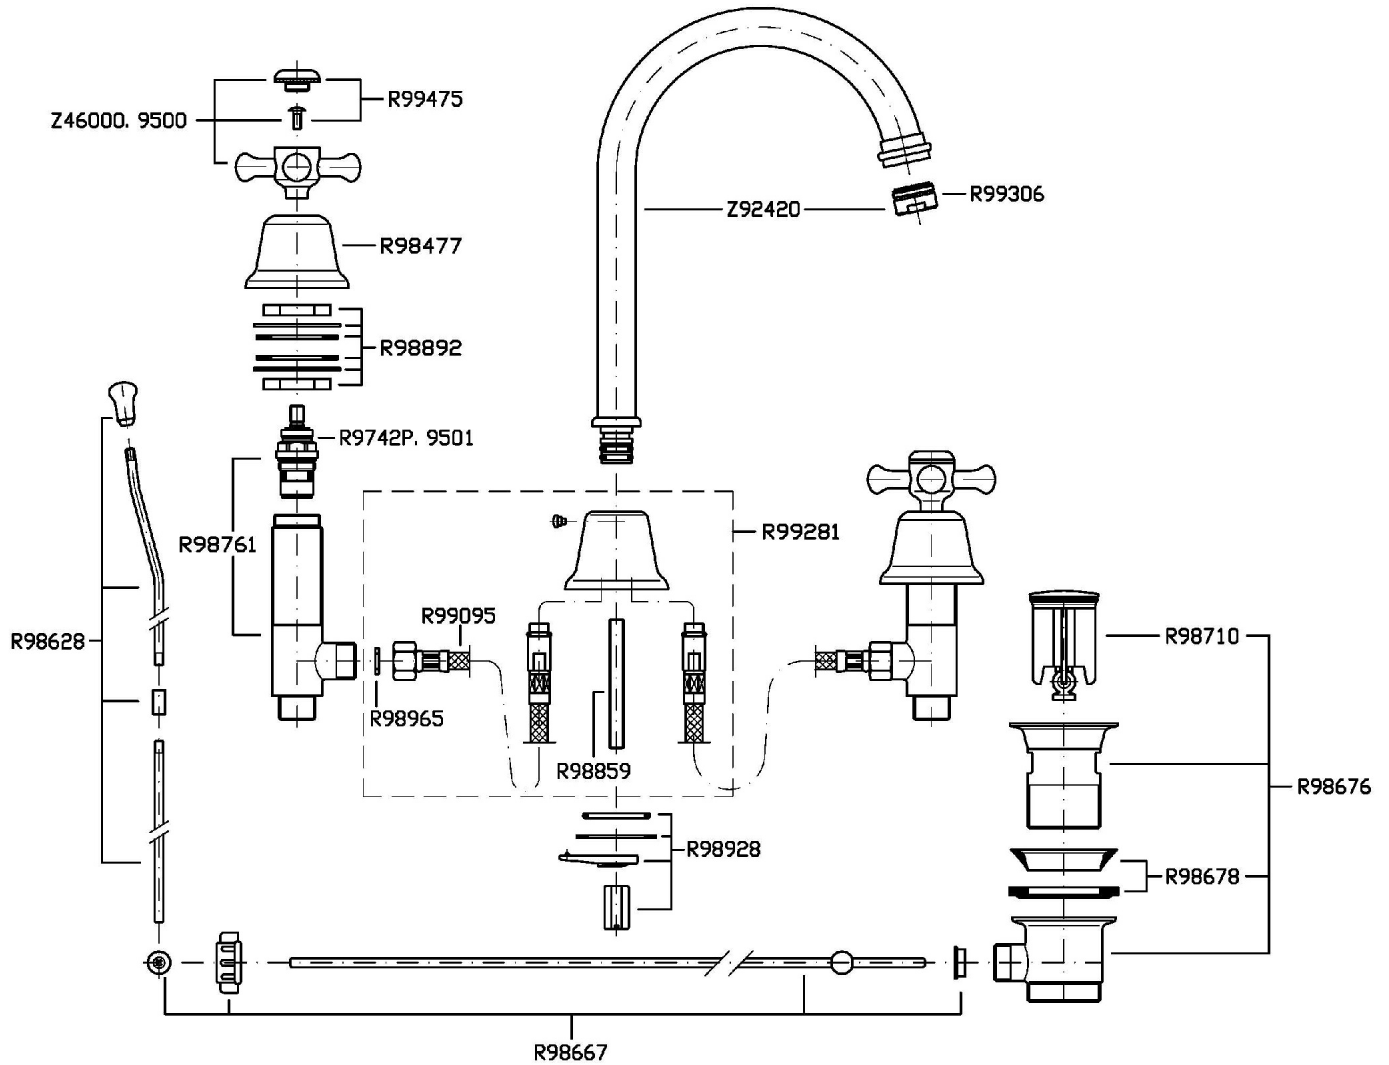

DELFI

Z46253.8008 Esplosi / Exploded