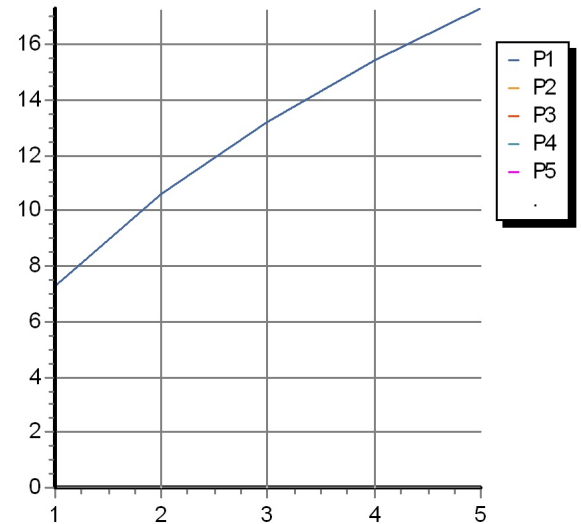

## DELFI

Z46253.8008 Portate / Flowrates (lt/min)

PRESSIONE PRESSURE	1 BAR	2 BAR	3 BAR	4 BAR	5 BAR
P1 LAVABO BASIN	7,3	10,6	13,2	15,4	17,3
P2					
P3					
P4					
P5					