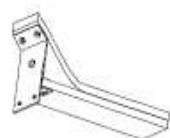

25 min

x2

x2

Ax4 (M8x20)

Bx8 (3.5x16)

Cx4 ($\varnothing$ 22x2)

Dx1 (M5)

(1)x1

(2)x4