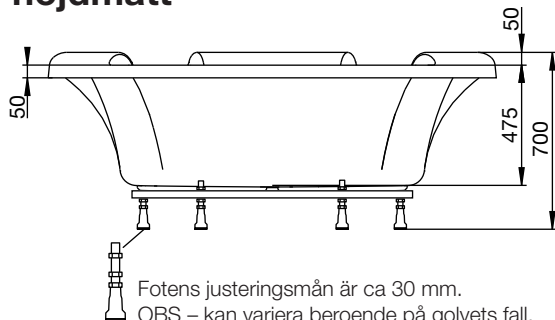

höjdmått

massagebadkar

westerbergs pacific 175 round

material

Karet är framställt i sanitetsakryl av högsta kvalitet och är förstärkt med glasfiberarmerad polyester. Detta ger ett kar med många fördelar. Det håller värmen bra och har en blank och slitstark yta som motverkar uppkomst av mikroorganismer.

Sanitetsakrylen är mycket hållbar och lätt att rengöra. Om karet tappat glansen går det utmärkt att polera och sedan vaxa med vanligt bil- eller båtvas. Repor och småskador går lätt att slipa och polera bort eftersom akrylen är genomfärgad.

Karet har en förstärkt bottenplatta och elgalvaniserat benstativ för att förhindra rostangrepp. Justerbara fötter gör det lätt att passa in karet på de allra flesta golv. Karet levereras med komplett avloppssats.

vattenvolym

Volym 511 liter
(upp till överfyllnadsskydd)

front

Karet går ej att få med front utan är avsett för inbyggnad.

blandare

På detta kar passar Round, Ocean och Soft.

underhållsvärmare

Detta kar går att få med 1,5 kW värmare.

tänk på

Vid inbyggnad skall karet finnas på plats då avvikelser i mått kan förekomma. Westerbergs ansvarar inte för problem som uppstår på grund av att en inbyggnad gjorts innan karet levererats.

Rätt till ändringar i specifikationen förbehålles
2018-02-01