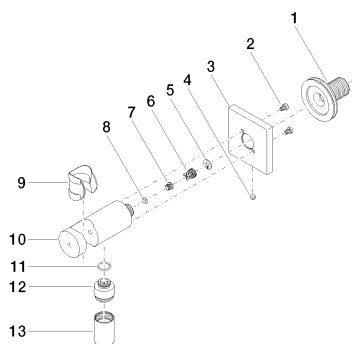

Душ - Deque

Настенное присоединительное колено с встроенным держателем для душа - хром

Артикульный номер: 28 490 970-93

Другие варианты поверхностей

Другие поверхности по запросу (x-tra Service)

Спецификация запасных частей

№	Артикульный №	Наименование	Расходуемое кол-во