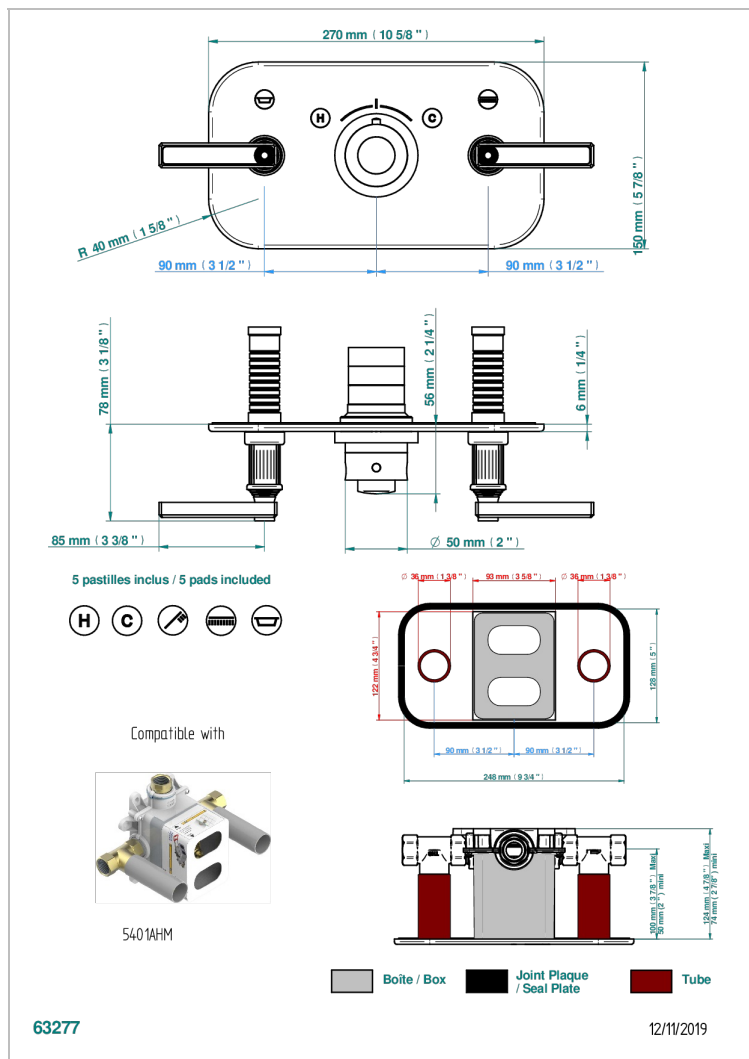

GRAND CENTRAL С МЕТАЛЛИЧЕСКИМИ РУЧКАМИ-РУКОЯТКАМИ

U9L-5401VEN

Накладка с ручкой регулировки температуры и двумя маховиками для термостатического смесителя с горизонтальной установкой

ХАРАКТЕРИСТИКИ

- Grand central с металлическими ручками-рукоятками
- Накладка с ручкой регулировки температуры и двумя маховиками для термостатического смесителя с горизонтальной установкой