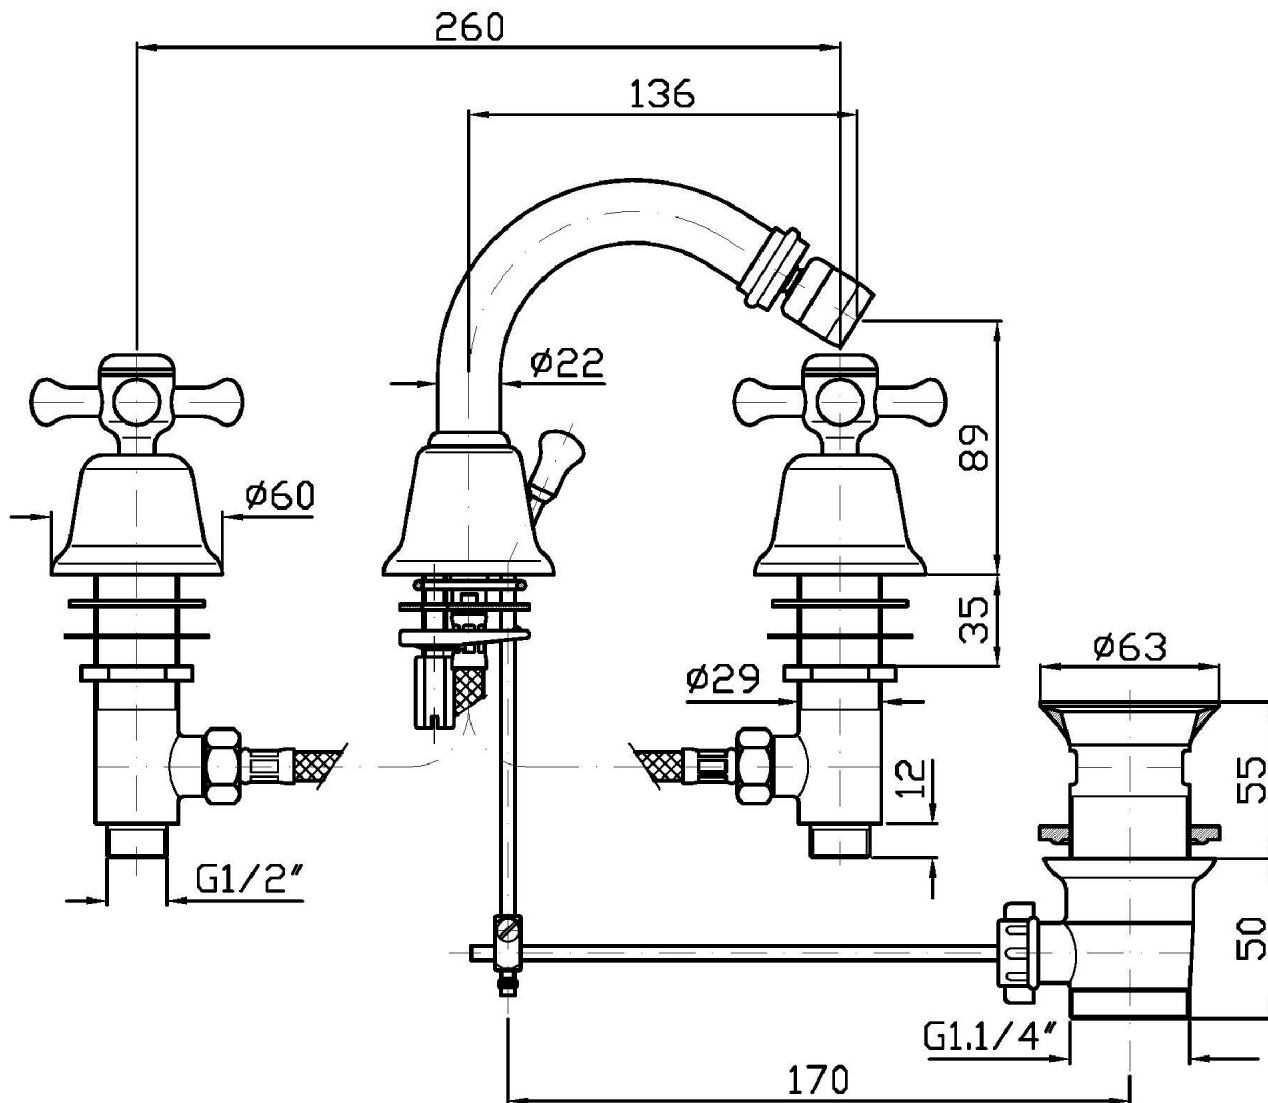

Marchio / Brand ZUCCHETTI

Classe / Class WW

DELFI

Z46268.8008

Batteria bidet a tre fori. / 3 hole bidet mixer.

Batteria bidet a tre fori con bocca girevole, aeratore, scarico da 1 ¼", flessibili di collegamento.

3 hole bidet mixer, swivel spout with aerator, 1 ¼" pop-up waste, flexible tails.

Finiture / Finishes

DELFI

Z46268.8008 Disegno Complessivo / Overall Drawing

DELFI

Z46268.8008 Esplosi / Exploded

DELFI

Z46268.8008 Portate / Flowrates (lt/min)

PRESSIONE PRESSURE	1 BAR	2 BAR	3 BAR	4 BAR	5 BAR
P1 BIDET BIDET	10	14,2	17,8	20,6	23,3
P2					
P3					
P4					
P5					

DELFI

Z46268.8008 Pesì e Misure / Weights and Sizes

Peso (Kg) Weight (lb)	3,50 (Kg)	7,72 (lb)
Volume test (dc3) - (in3)	7,43 (dc3)	453,41 (in3)
h (mm) - (in)	90,00 (mm)	3,54 (in)
L1 (mm) - (in)	250,00 (mm)	9,84 (in)
L2 (mm) - (in)	330,00 (mm)	12,99 (in)