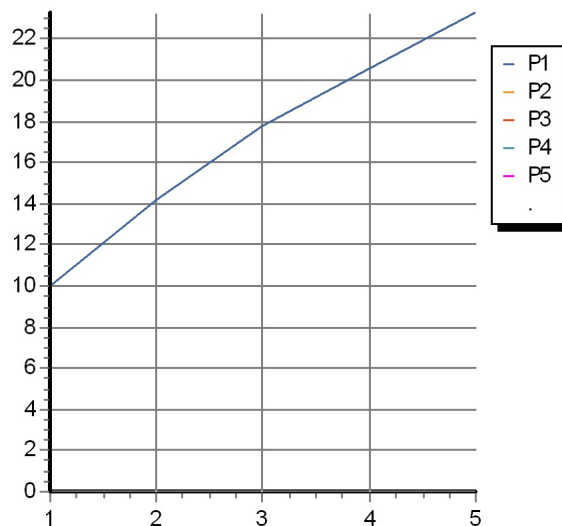

PRESSIONE PRESSURE	1 BAR	2 BAR	3 BAR	4 BAR	5 BAR
P1 BIDET BIDET	10	14,2	17,8	20,6	23,3
P2					
P3					
P4					
P5					

DELFI

Z46268.8008 Pesì e Misure / Weights and Sizes

Peso (Kg) Weight (lb)	3,50 (Kg)	7,72 (lb)
Volume test (dc3) - (in3)	7,43 (dc3)	453,41 (in3)
h (mm) - (in)	90,00 (mm)	3,54 (in)
L1 (mm) - (in)	250,00 (mm)	9,84 (in)
L2 (mm) - (in)	330,00 (mm)	12,99 (in)