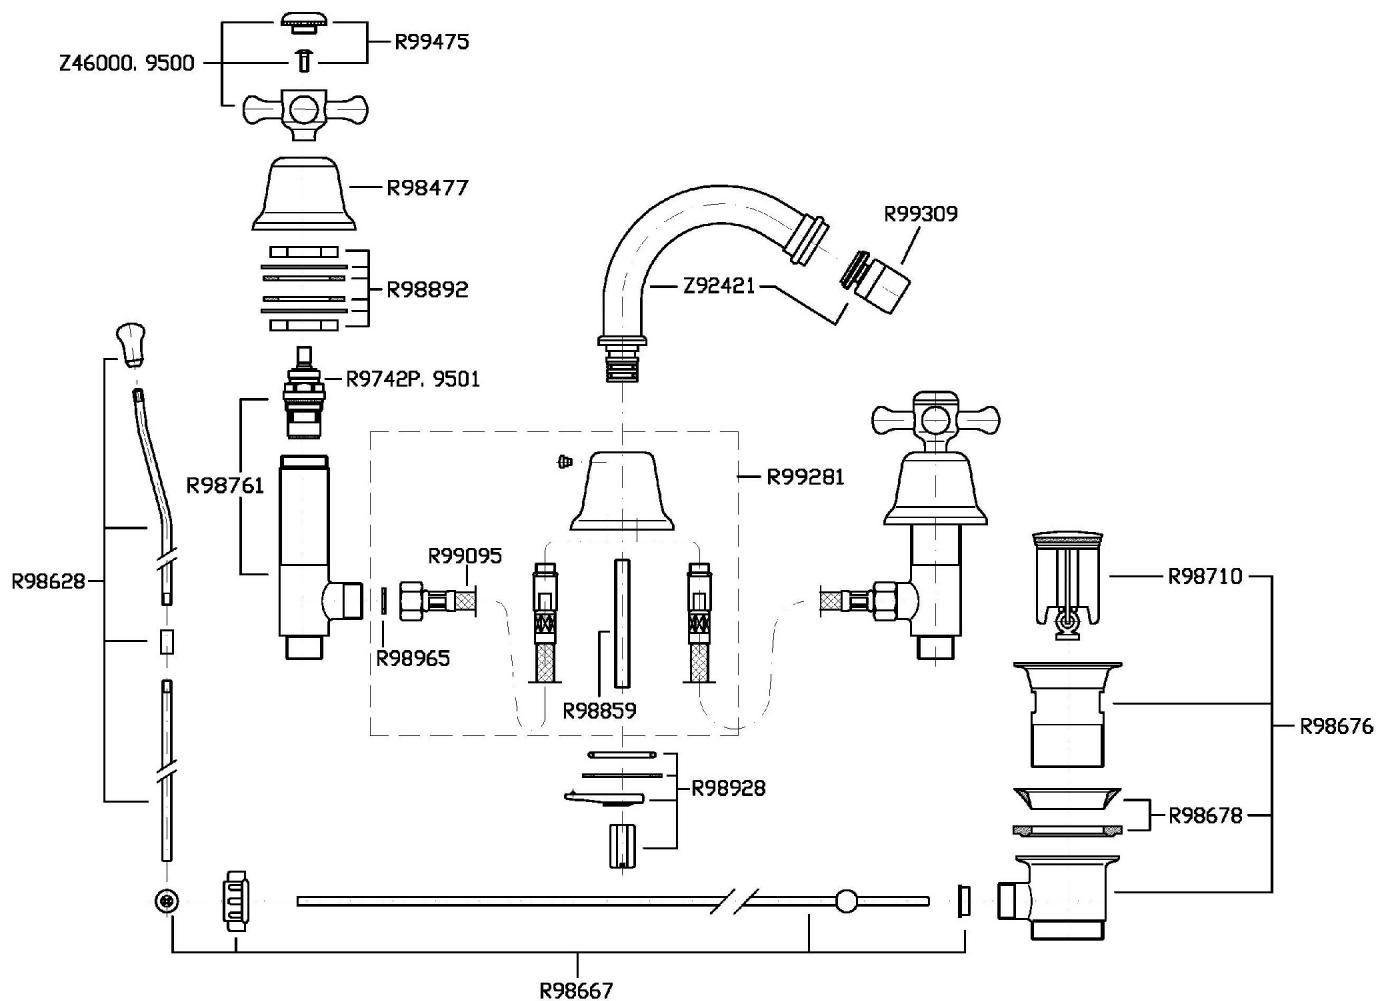

Marchio / Brand ZUCCHETTI

Classe / Class WW

DELFI

Z46268.8008

Batteria bidet a tre fori. / 3 hole bidet mixer.

Batteria bidet a tre fori con bocca girevole, aeratore, scarico da 1 ¼", flessibili di collegamento.

3 hole bidet mixer, swivel spout with aerator, 1 ¼" pop-up waste, flexible tails.

Finiture / Finishes

DELFI

Z46268.8008 Disegno Complessivo / Overall Drawing

DELFI

Z46268.8008 Esplosi / Exploded

DELFI

Z46268.8008 Portate / Flowrates (lt/min)

PRESSIONE PRESSURE	1 BAR	2 BAR	3 BAR	4 BAR	5 BAR
P1 BIDET BIDET	10	14,2	17,8	20,6	23,3
P2					
P3					
P4					
P5					

DELFI

Z46268.8008 Pesì e Misure / Weights and Sizes

Peso (Kg) Weight (lb)	3,50 (Kg)	7,72 (lb)
Volume test (dc3) - (in3)	7,43 (dc3)	453,41 (in3)
h (mm) - (in)	90,00 (mm)	3,54 (in)
L1 (mm) - (in)	250,00 (mm)	9,84 (in)
L2 (mm) - (in)	330,00 (mm)	12,99 (in)