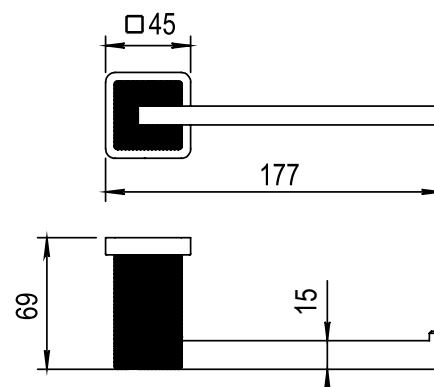

Réf. **55.618**

Porte-papier réserve

CARACTÉRISTIQUES

Porte-papier réserve
Spare toilet roll holder

FINITIONS USUELLES

CH Chrome
Chrome

CN Chrome Noir
Black Chrome

DO Doré Brillant
Gold Gloss