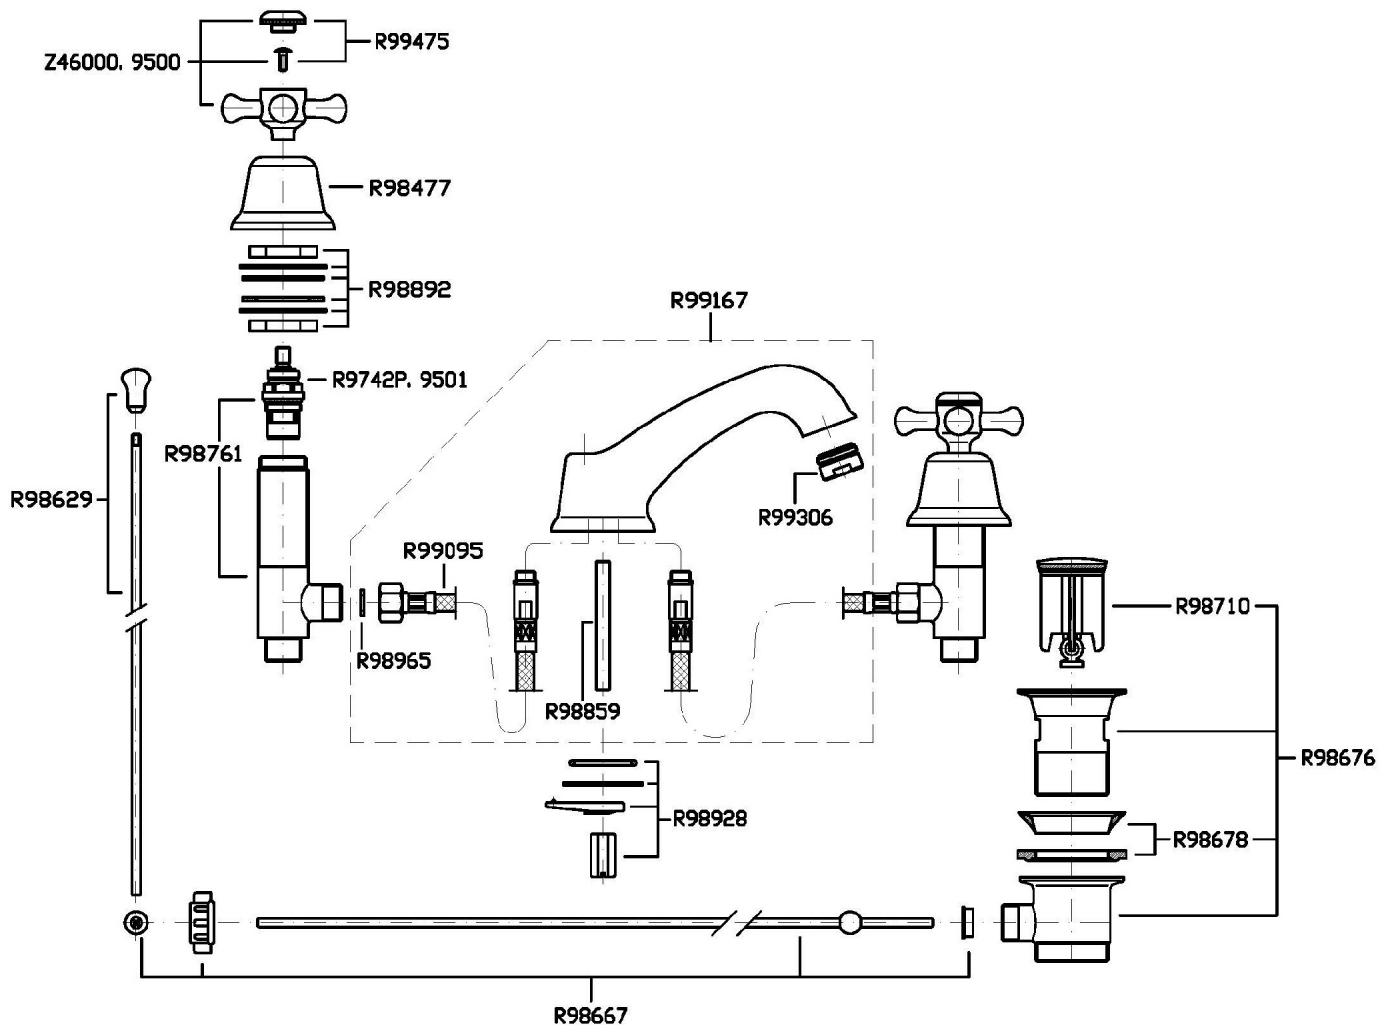

Marchio / Brand ZUCCHETTI

Classe / Class WW

DELFI

Z46242.8008

Batteria lavabo a tre fori. / 3 hole basin mixer.

Batteria lavabo a tre fori con aeratore, scarico da 1 ¼", flessibili di collegamento.

3 hole basin mixer with aerator, 1 ¼" pop-up waste, flexible tails.

Finiture / Finishes

Cromo / Chrome

Oro / Gold

C40

Oro spazzolato / Brushed
Gold

C41

DELFI

Z46242.8008 Disegno Complessivo / Overall Drawing

DELFI

Z46242.8008 Esplosi / Exploded

DELFI

Z46242.8008 Portate / Flowrates (lt/min)

PRESSIONE PRESSURE	1 BAR	2 BAR	3 BAR	4 BAR	5 BAR
LAVABO BASIN	8	10	12	13,5	15
P1					
P2					
P3					
P4					
P5					

DELFI

Z46242.8008 Pesi e Misure / Weights and Sizes

Peso (Kg) Weight (lb)	3,60 (Kg)	7,94 (lb)
Volume test (dc3) - (in3)	7,43 (dc3)	453,41 (in3)
h (mm) - (in)	90,00 (mm)	3,54 (in)
L1 (mm) - (in)	250,00 (mm)	9,84 (in)
L2 (mm) - (in)	330,00 (mm)	12,99 (in)