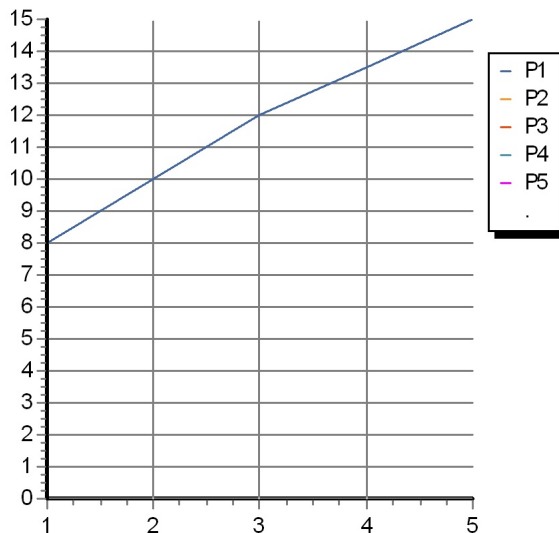

DELFI

Z46242.8008 Portate / Flowrates (lt/min)

PRESSIONE PRESSURE	1 BAR	2 BAR	3 BAR	4 BAR	5 BAR
LAVABO BASIN	8	10	12	13,5	15
P1					
P2					
P3					
P4					
P5