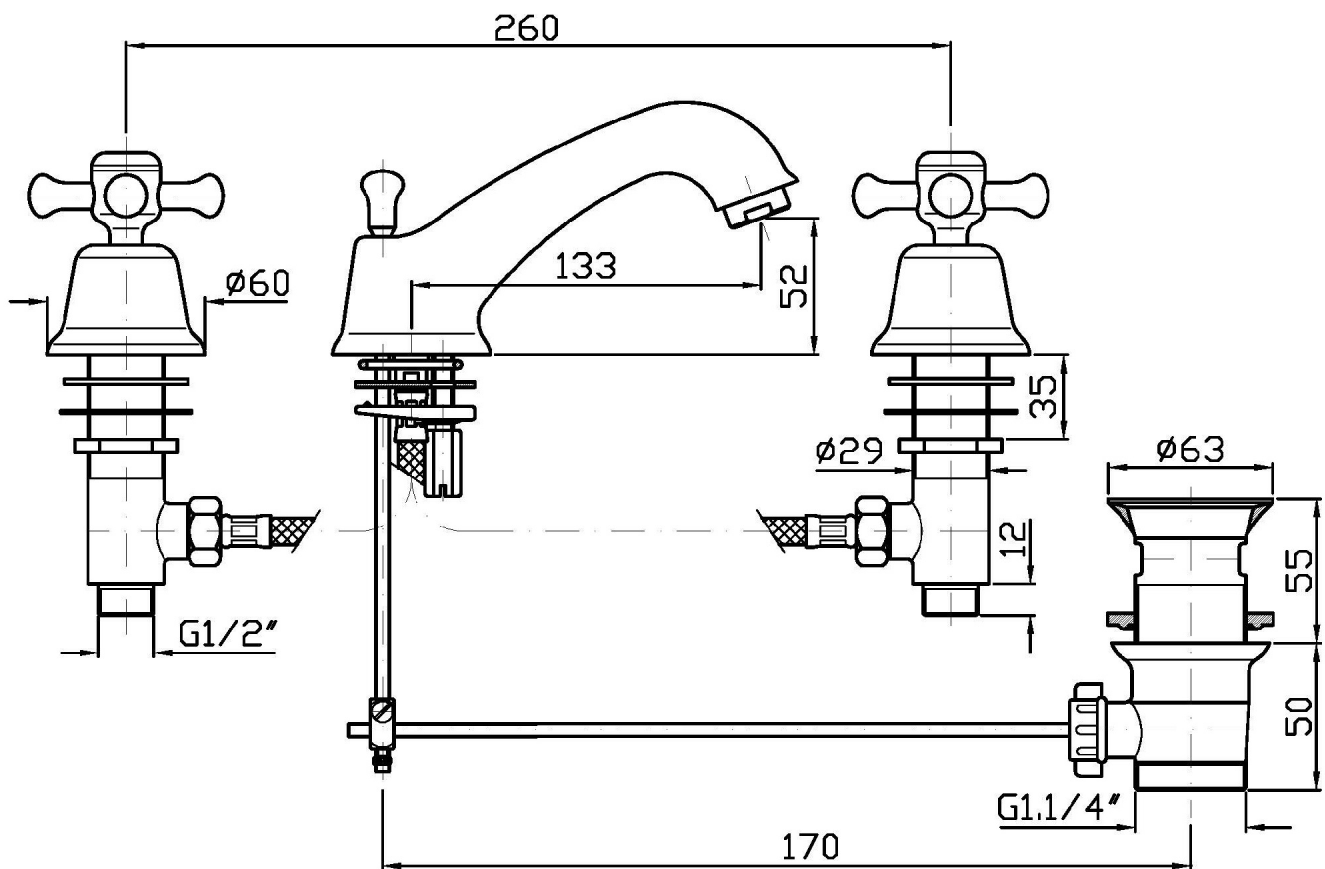

Marchio / Brand ZUCCHETTI

Classe / Class WW

DELFI

Z46242.8008

Batteria lavabo a tre fori. / 3 hole basin mixer.

Batteria lavabo a tre fori con aeratore, scarico da 1 ¼", flessibili di collegamento.

3 hole basin mixer with aerator, 1 ¼" pop-up waste, flexible tails.

DELFI

Z46242.8008 Esplosi / Exploded

DELFI

Z46242.8008 Portate / Flowrates (lt/min)

PRESSIONE PRESSURE	1 BAR	2 BAR	3 BAR	4 BAR	5 BAR
LAVABO BASIN	8	10	12	13,5	15
P1					
P2					
P3					
P4					
P5					

DELFI

Z46242.8008 Pesi e Misure / Weights and Sizes

Peso (Kg) Weight (lb)	3,60 (Kg)	7,94 (lb)
Volume test (dc3) - (in3)	7,43 (dc3)	453,41 (in3)
h (mm) - (in)	90,00 (mm)	3,54 (in)
L1 (mm) - (in)	250,00 (mm)	9,84 (in)
L2 (mm) - (in)	330,00 (mm)	12,99 (in)