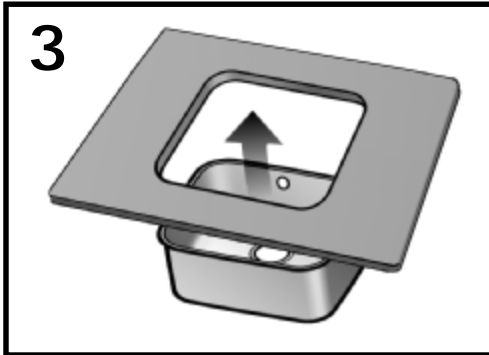

teka

Bajo encimera / Undermounted / Unterbauen
/ Sous-meuble / Sob-tampo / υποκαθήμενοι

	X (mm)	Y (mm)	R (mm)
BE 50.40.20 PLUS	495	395	67,5
BE LÍNEA 34.40 R15	335	395	12,5
BE LÍNEA 40.40 R15	395	395	12,5