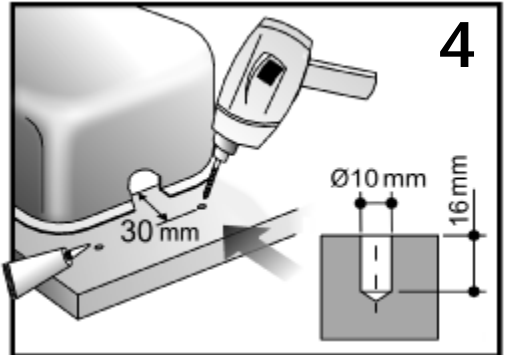

teka

Bajo encimera / Undermounted / Unterbauen
/ Sous-meuble / Sob-tampo / υποκαθήμενοι

	X (mm)	Y (mm)	R (mm)
BE 50.40.20 PLUS	495	395	67,5
BE LÍNEA 34.40 R15	335	395	12,5
BE LÍNEA 40.40 R15	395	395	12,5