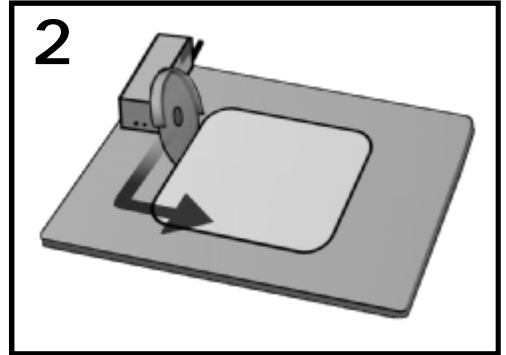

teka

Bajo encimera / Undermounted / Unterbauen
/ Sous-meuble / Sob-tampo / υποκαθήμενοι

	X (mm)	Y (mm)	R (mm)
BE 50.40.20 PLUS	495	395	67,5
BE LÍNEA 34.40 R15	335	395	12,5
BE LÍNEA 40.40 R15	395	395	12,5