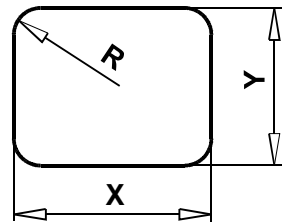

teka

Bajo encimera / Undermounted / Unterbauen
/ Sous-meuble / Sob-tampo / υποκαθήμενοι

	X (mm)	Y (mm)	R (mm)
BE 50.40.20 PLUS	495	395	67,5
BE LÍNEA 34.40 R15	335	395	12,5
BE LÍNEA 40.40 R15	395	395	12,5