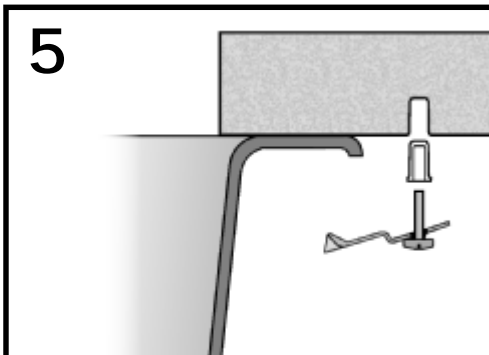

teka

Bajo encimera / Undermounted / Unterbauen
/ Sous-meuble / Sob-tampo / υποκαθήμενοι

	X (mm)	Y (mm)	R (mm)
BE 50.40.20 PLUS	495	395	67,5
BE LÍNEA 34.40 R15	335	395	12,5
BE LÍNEA 40.40 R15	395	395	12,5