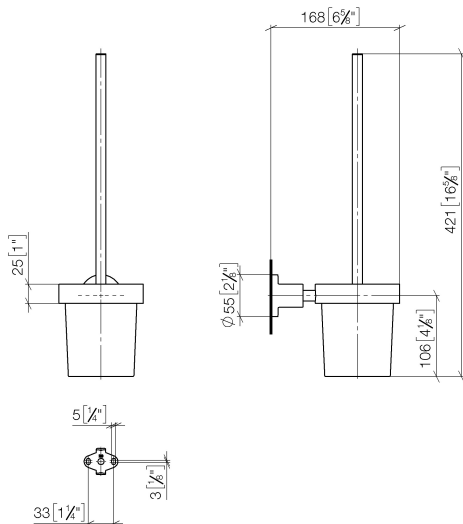

Унитаз - Тага.

Ёршик для унитаза настенная - хром

Артикульный номер: 83 900 892-00

- колба из матового хрустала
- головка ёршика матово-чёрная
- ширина 110 мм
- высота 415 мм
- вылет 180 мм

хром

размерный чертеж

mm [inches]

Все величины в мм / дюймах = мм x 0,0394

Унитаз - Тага.

Ёршик для унитаза настенная - хром

Артикульный номер: 83 900 892-00

Унитаз - Тага.

Ёршик для унитаза настенная - хром

Артикульный номер: 83 900 892-00