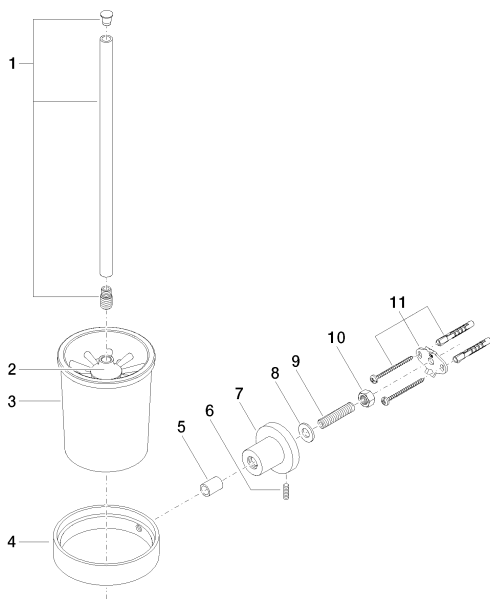

Унитаз - Тага.

Ёршик для унитаза настенная - хром

Артикульный номер: 83 900 892-00

- колба из матового хрустала
- головка ёршика матово-чёрная
- ширина 110 мм
- высота 415 мм
- вылет 180 мм

хром

размерный чертеж

mm [inches]

Все величины в мм / дюймах = мм x 0,0394

Унитаз - Тага.

Ёршик для унитаза настенная - хром

Артикульный номер: 83 900 892-00

Унитаз - Тага.

Ёршик для унитаза настенная - хром

Артикульный номер: 83 900 892-00

Другие поверхности по запросу (x-tra Service)

08 18 50 601 90
Головка ёршика матово-чёрная -

08 90 04 008 82
Колба матовый -

90 20 97 507 00-00
Ручка ёршика - хром

Унитаз - Тага.

Ёршик для унитаза настенная - хром

Артикульный номер: 83 900 892-00

Спецификация запасных частей

№	Артикульный №	Наименование	Расходуемое кол-во
1	90 20 97 507 00-00	Ручка ёршика - хром	1
2	08 18 50 601 90	Головка ёршика матово-чёрная -	1
3	08 90 04 008 82	Колба матовый -	1
4	08 17 20 634-00	Держатель Ø 110 x 25 мм - хром	1
5	08 17 20 624-00	гильза Ø 14 x 10 x 19,50 мм - хром	1
6	04 31 11 113 00 90	Крепление M5 x 12 мм -	1
7	08 17 89 505-00	Держатель 60 x 100 x 60 мм - хром	1
8	09 30 11 046 90	стиральная машина Ø 10,5 -	1
9	08 18 50 586 90	трубопровод Ø 10 x 45 мм -	1
10	09 23 10 026 90	Крепление M10 -	1
11	05 17 20 739 00 90	Набор для крепления 150 x 65 x 10 мм -	1