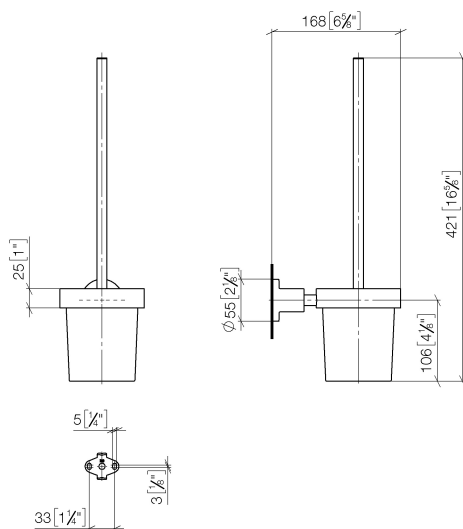

Унитаз - Тага.

Ёршик для унитаза настенная - хром

Артикульный номер: 83 900 892-00

- колба из матового хрустала
- головка ёршика матово-чёрная
- ширина 110 мм
- высота 415 мм
- вылет 180 мм

хром

размерный чертеж

mm [inches]

Все величины в мм / дюймах = мм x 0,0394

Унитаз - Тага.

Ёршик для унитаза настенная - хром

Артикульный номер: 83 900 892-00

Унитаз - Тага.

Ёршик для унитаза настенная - хром

Артикульный номер: 83 900 892-00

Артикульный номер: 83 900 892-00

Спецификация запасных частей

№	Артикульный №	Наименование	Расходуемое кол-во
1	90 20 97 507 00-00	Ручка ёршика - хром	1
2	08 18 50 601 90	Головка ёршика матово-чёрная -	1
3	08 90 04 008 82	Колба матовый -	1
4	08 17 20 634-00	Держатель Ø 110 x 25 мм - хром	1
5	08 17 20 624-00	гильза Ø 14 x 10 x 19,50 мм - хром	1
6	04 31 11 113 00 90	Крепление M5 x 12 мм -	1
7	08 17 89 505-00	Держатель 60 x 100 x 60 мм - хром	1
8	09 30 11 046 90	стиральная машина Ø 10,5 -	1
9	08 18 50 586 90	трубопровод Ø 10 x 45 мм -	1
10	09 23 10 026 90	Крепление M10 -	1
11	05 17 20 739 00 90	Набор для крепления 150 x 65 x 10 мм -	1