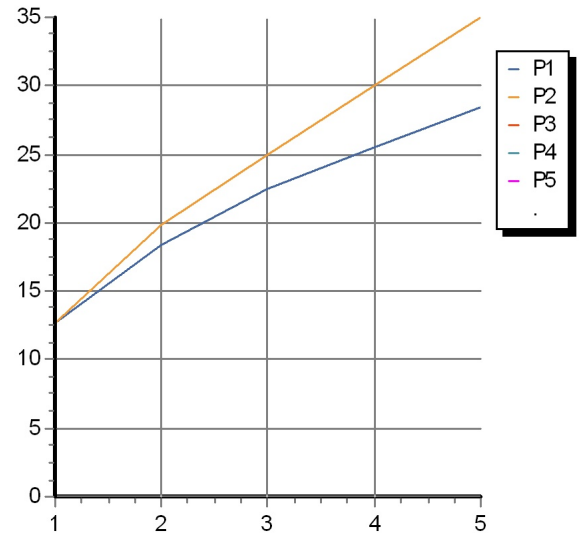

Z46246.8008 Disegno Complessivo / Overall Drawing

DELFI

Z46246.8008 Esplosi / Exploded

DELFI

Z46246.8008 Portate / Flowrates (lt/min)

PRESSIONE PRESSURE	1 BAR	2 BAR	3 BAR	4 BAR	5 BAR
P1 BOCCA VASCA WALL SPOUT	12,7	18,4	22,4	25,5	28,5
P2 DOCCETTA HANDSHOWER	12,7	19,9	25	30	35
P3					
P4					
P5					

DELFI

Z46246.8008 Pesì e Misure / Weights and Sizes

Peso (Kg) Weight (lb)	5,80 (Kg)	12,79 (lb)
Volume test (dc3) - (in3)	15,98 (dc3)	975,16 (in3)
h (mm) - (in)	90,00 (mm)	3,54 (in)
L1 (mm) - (in)	335,00 (mm)	13,19 (in)
L2 (mm) - (in)	530,00 (mm)	20,87 (in)