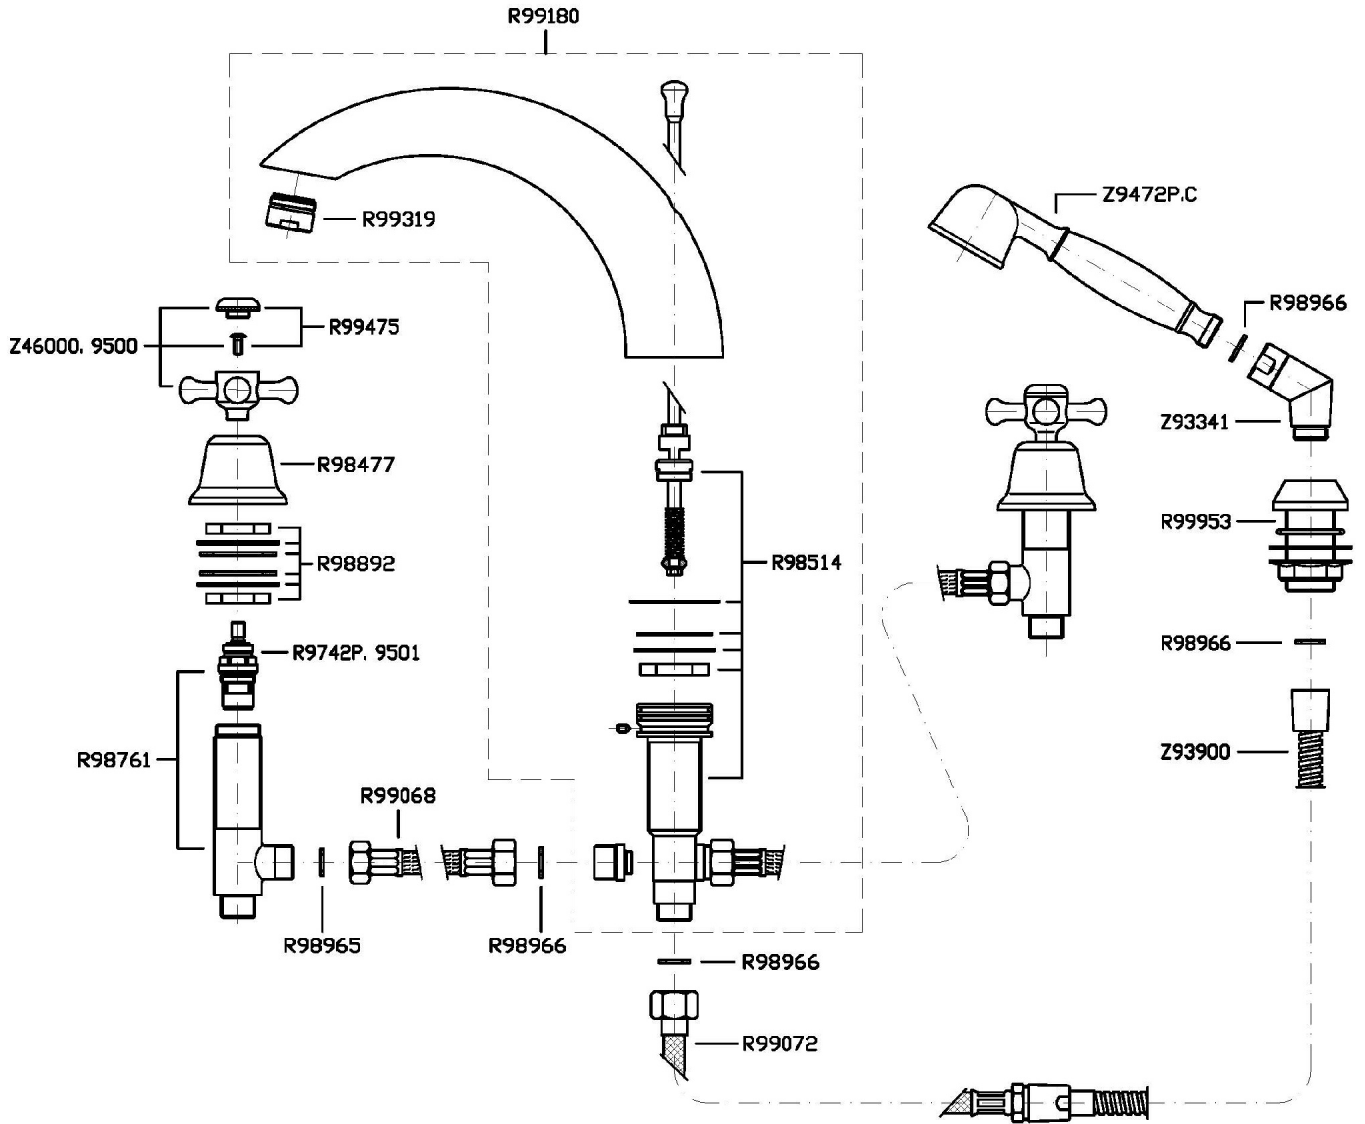

Marchio / Brand ZUCCHETTI

Classe / Class WW

DELFI

Z46246.8008

Batteria bordo-vasca a 4 fori con bocca fissa, doccia estraibile Z9472P.C, flessibile da 1500mm. / 4 hole bath-mixer.

Batteria bordo-vasca a 4 fori con bocca fissa, doccia estraibile Z9472P.C, flessibile da 1500 mm.

4 hole bath-mixer, spout with diverter, pull out shower Z9472P.C, 1500mm flexible hose.

Finiture / Finishes

Cromo / Chrome

Oro / Gold

C40

Oro spazzolato / Brushed Gold

C41

DELFI

Z46246.8008 Disegno Complessivo / Overall Drawing

DELFI

Z46246.8008 Esplosi / Exploded

DELFI

Z46246.8008 Portate / Flowrates (lt/min)

PRESSIONE PRESSURE	1 BAR	2 BAR	3 BAR	4 BAR	5 BAR
P1 BOCCA VASCA WALL SPOUT	12,7	18,4	22,4	25,5	28,5
P2 DOCCETTA HANDSHOWER	12,7	19,9	25	30	35
P3					
P4					
P5					

DELFI

Z46246.8008 Pesì e Misure / Weights and Sizes

Peso (Kg) Weight (lb)	5,80 (Kg)	12,79 (lb)
Volume test (dc3) - (in3)	15,98 (dc3)	975,16 (in3)
h (mm) - (in)	90,00 (mm)	3,54 (in)
L1 (mm) - (in)	335,00 (mm)	13,19 (in)
L2 (mm) - (in)	530,00 (mm)	20,87 (in)