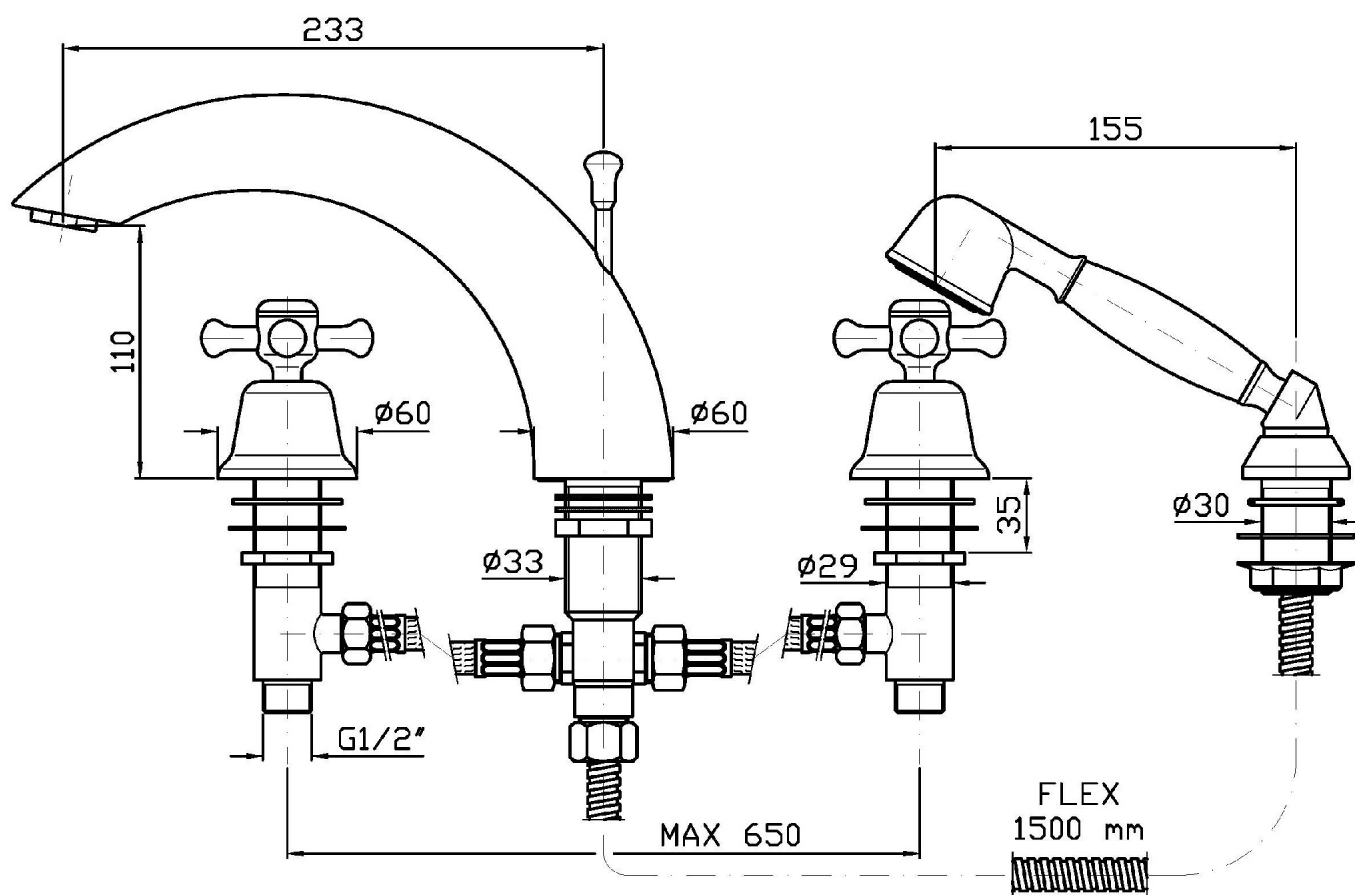

Marchio / Brand ZUCCHETTI

Classe / Class WW

DELFI

Z46246.8008

Batteria bordo-vasca a 4 fori con bocca fissa, doccia estraibile Z9472P.C, flessibile da 1500mm. / 4 hole bath-mixer.

Batteria bordo-vasca a 4 fori con bocca fissa, doccia estraibile Z9472P.C, flessibile da 1500 mm.

4 hole bath-mixer, spout with diverter, pull out shower Z9472P.C, 1500mm flexible hose.

Finiture / Finishes

Cromo / Chrome

Oro / Gold

C40

Oro spazzolato / Brushed Gold

C41

DELFI

Z46246.8008 Disegno Complessivo / Overall Drawing

DELFI

Z46246.8008 Esplosi / Exploded

DELFI

Z46246.8008 Portate / Flowrates (lt/min)

PRESSIONE PRESSURE	1 BAR	2 BAR	3 BAR	4 BAR	5 BAR
P1 BOCCA VASCA WALL SPOUT	12,7	18,4	22,4	25,5	28,5
P2 DOCCETTA HANDSHOWER	12,7	19,9	25	30	35
P3					
P4					
P5					

DELFI

Z46246.8008 Pesì e Misure / Weights and Sizes

Peso (Kg) Weight (lb)	5,80 (Kg)	12,79 (lb)
Volume test (dc3) - (in3)	15,98 (dc3)	975,16 (in3)
h (mm) - (in)	90,00 (mm)	3,54 (in)
L1 (mm) - (in)	335,00 (mm)	13,19 (in)
L2 (mm) - (in)	530,00 (mm)	20,87 (in)