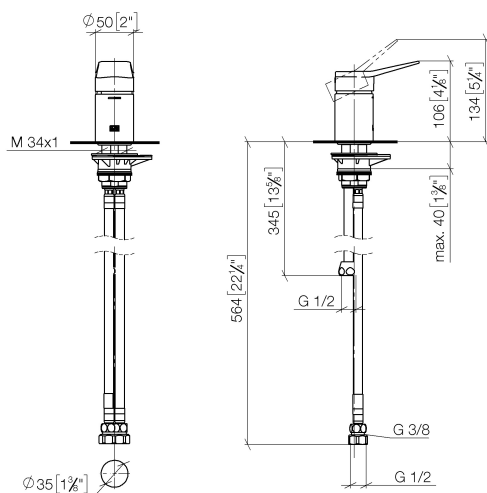

Ванна - Lissé

Смеситель для ванны однорычажный для монтажа на борту ванны или на краю плитки -
 Артикульный номер: 29 300 845-00

- без розетки
- диаметр сверлёного отверстия 35 мм
- расход макс. 35,7 л/мин при гидравлическом давлении 3 бара
- Группа смесителей согл. DIN 4109: 2
- (ADA)

хром

размерный чертеж

mm [inches]

Все величины в мм / дюймах = мм x 0,0394