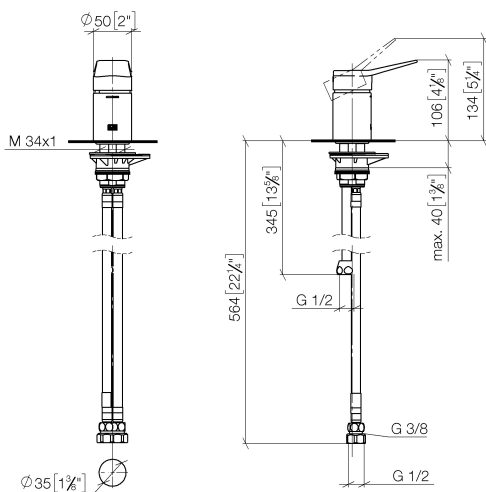

Ванна - Lissé

Смеситель для ванны однорычажный для монтажа на борту ванны или на краю плитки -
 Артикульный номер: 29 300 845-00

- без розетки
- диаметр сверлёного отверстия 35 мм
- расход макс. 35,7 л/мин при гидравлическом давлении 3 бара
- Группа смесителей согл. DIN 4109: 2
- (ADA)

хром

размерный чертеж

mm [inches]

Все величины в мм / дюймах = мм x 0,0394

Ванна - Lissé

Смеситель для ванны однорычажный для монтажа на борту ванны или на краю плитки -
Артикульный номер: 29 300 845-00

график расхода

Ванна - Lissé

Смеситель для ванны однорычажный для монтажа на борту ванны или на краю плитки -
Артикульный номер: 29 300 845-00

Другие варианты поверхностей

платина матовая
29 300 845-06

хром матовый
29 300 845-93