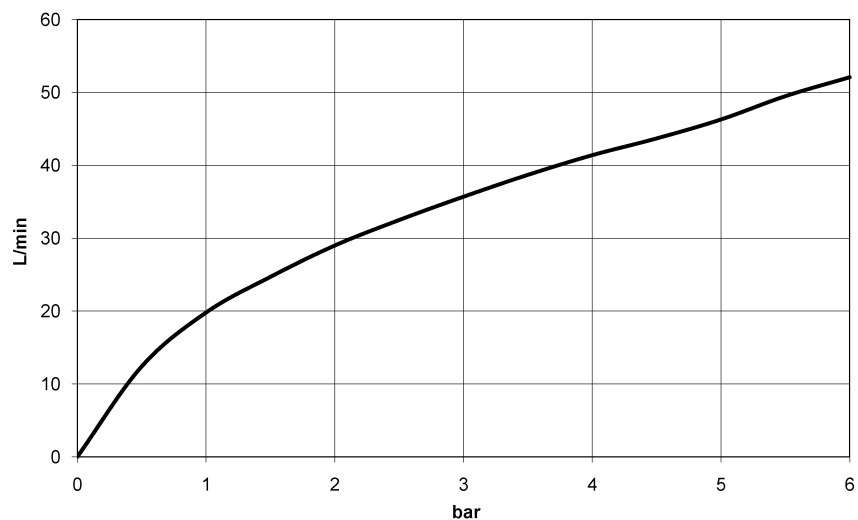

Ванна - Lissé

Смеситель для ванны однорычажный для монтажа на борту ванны или на краю плитки -
Артикульный номер: 29 300 845-00

график расхода