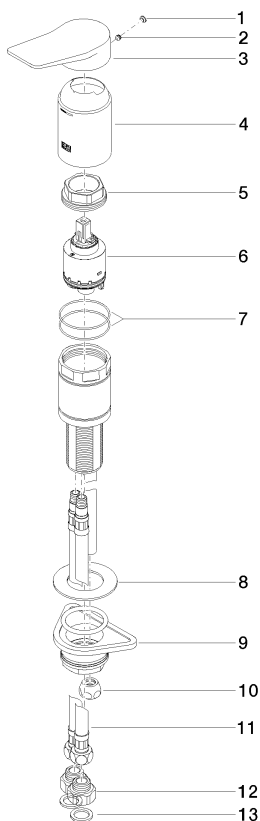

Ванна - Lissé

Смеситель для ванны однорычажный для монтажа на борту ванны или на краю плитки
 Артикульный номер: 29 300 845-00

Спецификация запасных частей

№	Артикульный №	Наименование	Расходуемое кол-во
1	90 31 20 087 00-00	Покрытие Ø 7 x 2,1 мм - хром	1
2	09 31 11 063 90	Крепление M5 x 4 мм -	1
3	09 20 84 023-00	Ручка 50 x 39,03 x 109,5 мм - хром	1
4	09 28 30 037-00	чехол Ø 50 x 76,8 мм - хром	1
5	09 24 04 448 90	Крепление Ø 42 x 17 мм -	1
6	90 15 05 039 00 90	Картридж синий Ø 40 x 75 мм -	1
7	09 14 10 201 90	O-Ring EPDM 70 45,0 x 1,5 мм -	2
8	09 30 11 060 90	диск 60 x 34 x 2 мм -	1
9	04 23 10 044 02 90	Крепление M34 x 1 -	1
10	04 23 30 041 00 90	Подключение Ø 12 мм x 1/2" -	1
11	04 30 04 021 00 90	Напорный шланг M10x1 x 3/8" x 500 мм -	2
12	09 24 03 185-00	ниппель 1/2" x 3/8" - хром	2
13	09 14 05 004 90	Прокладка EPDM 70 20,8 x 14,5 x 2,0 мм -	2