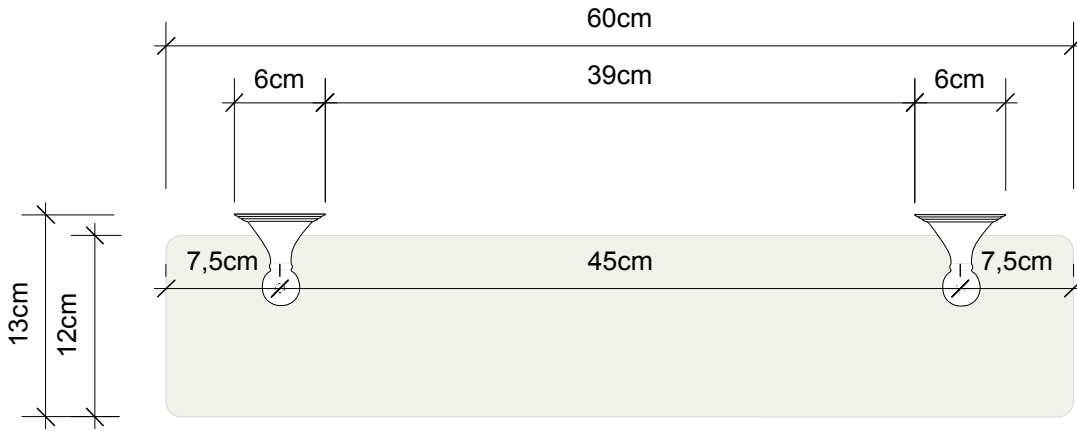

DECOR WALTHER

CL GLA 60

M 1 : 5

Glasablage
Glasshelf

Chrom / Nickel pol. / Gold
chrome / Nickel pol. / Gold

12 cm . 60 cm . 0,5 cm