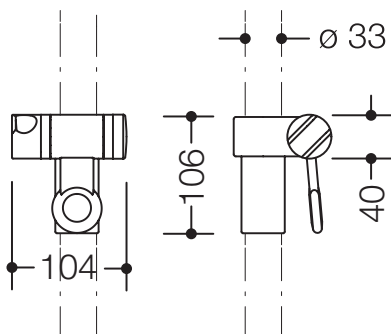

Brausehalter 950.33.E0191

- für Brausehalterstangen, Winkelgriffe mit Brausehalter und Dusch- und Wannenhandläufe 950...91, 950...51
- Brausehalter mit konischer Aufnahme (links) für Brauseschlauch und Handbrause
- geeignet für Handbrausen verschiedener Hersteller
- der Brausehalter ist in der Höhe durch Ziehen oder Drücken eines Hebels verstellbar und kann stufenlos geneigt werden
- konische Aufnahme erleichtert das Einhängen der Handbrause
- 108 mm hoch, 93 mm breit
- aus hochwertigem Polyamid in der HEWI Farbe 98 (Signalweiß)
- Griffbereich des Brausehalters nach HEWI Farbtabelle

Abmessungen in mm

Farben

Basisfarbe Applikationen, Elemente, Einsätze

Alternative Farben

Basisfarbe Applikationen, Elemente, Einsätze

Technische Änderungen vorbehalten, 07.12.2021

HEWI Heinrich Wilke GmbH
Postfach 1260
D-34442 Bad Arolsen