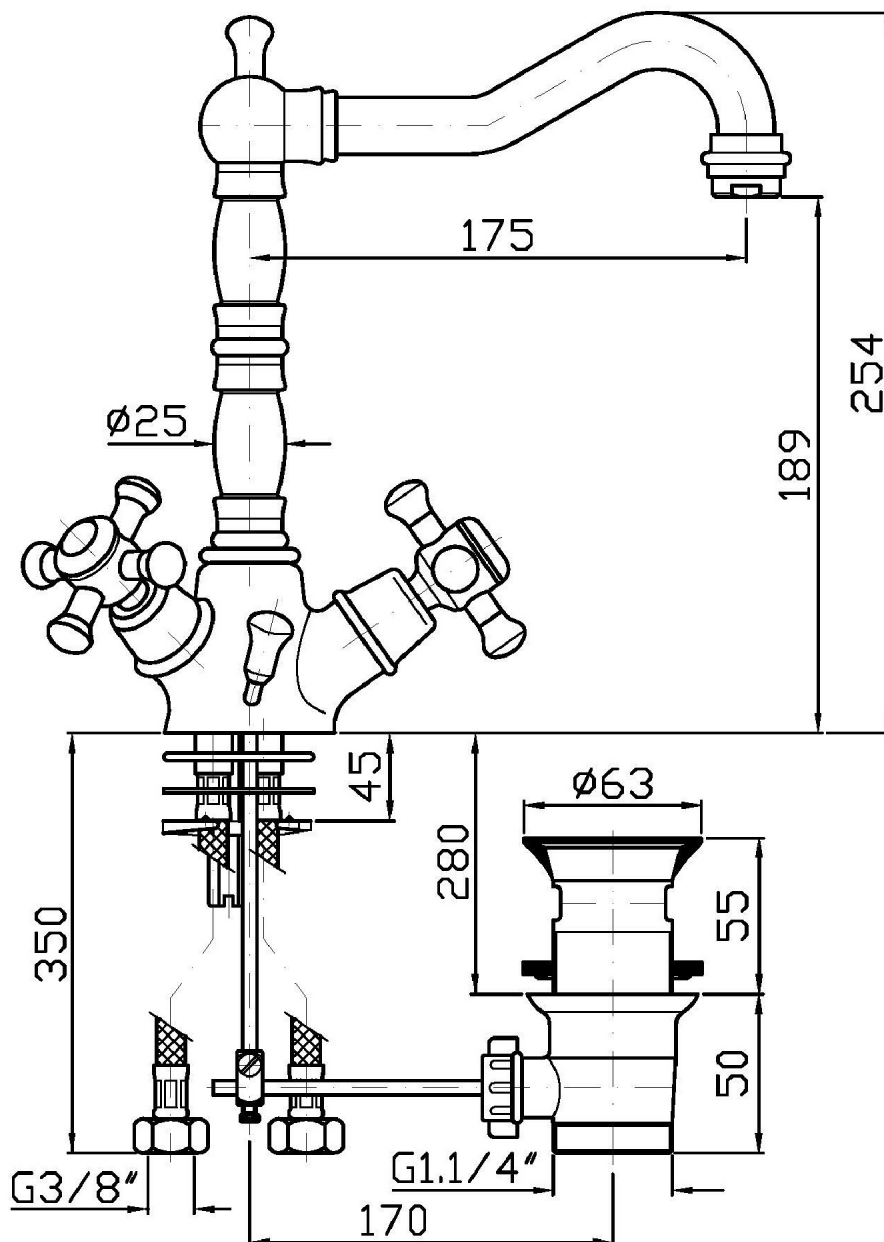

Marchio / Brand ZUCCHETTI

Classe / Class WW

DELFI

Z46318.8008

Monoforo lavabo. / Single hole basin mixer.

Monoforo lavabo con bocca girevole, aeratore, scarico da 1 ¼", flessibili di collegamento.

Single hole basin mixer, swivel spout with aerator, 1 ¼" pop-up waste, flexible tails.

Finiture / Finishes

Cromo / Chrome

Oro / Gold

C40

Oro spazzolato / Brushed
Gold

C41

DELFI

Z46318.8008 Disegno Complessivo / Overall Drawing

DELFI

Z46318.8008 Esplosi / Exploded

DELFI

Z46318.8008 Portate / Flowrates (lt/min)

PRESSIONE PRESSURE	1 BAR	2 BAR	3 BAR	4 BAR	5 BAR
P1 LAVABO BASIN	9,7	14,1	17,2	20	22,4
P2					
P3					
P4					
P5					

DELFI

Z46318.8008 Pesi e Misure / Weights and Sizes

Peso (Kg) Weight (lb)	3,31 (Kg)	7,30 (lb)
Volume test (dc3) - (in3)	11,01 (dc3)	671,87 (in3)
h (mm) - (in)	90,00 (mm)	3,54 (in)
L1 (mm) - (in)	335,00 (mm)	13,19 (in)
L2 (mm) - (in)	365,00 (mm)	14,37 (in)