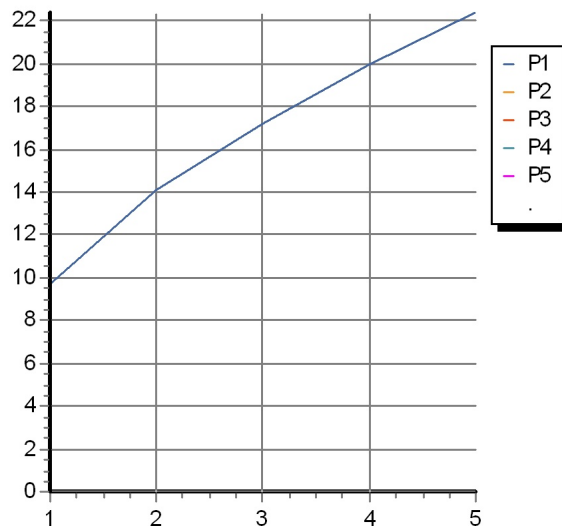

DELFI

Z46318.8008 Esplosi / Exploded

DELFI

Z46318.8008 Portate / Flowrates (lt/min)

PRESSIONE PRESSURE	1 BAR	2 BAR	3 BAR	4 BAR	5 BAR
P1 LAVABO BASIN	9,7	14,1	17,2	20	22,4
P2					
P3					
P4					
P5					

DELFI

Z46318.8008 Pesi e Misure / Weights and Sizes

Peso (Kg) Weight (lb)	3,31 (Kg)	7,30 (lb)
Volume test (dc3) - (in3)	11,01 (dc3)	671,87 (in3)
h (mm) - (in)	90,00 (mm)	3,54 (in)
L1 (mm) - (in)	335,00 (mm)	13,19 (in)
L2 (mm) - (in)	365,00 (mm)	14,37 (in)