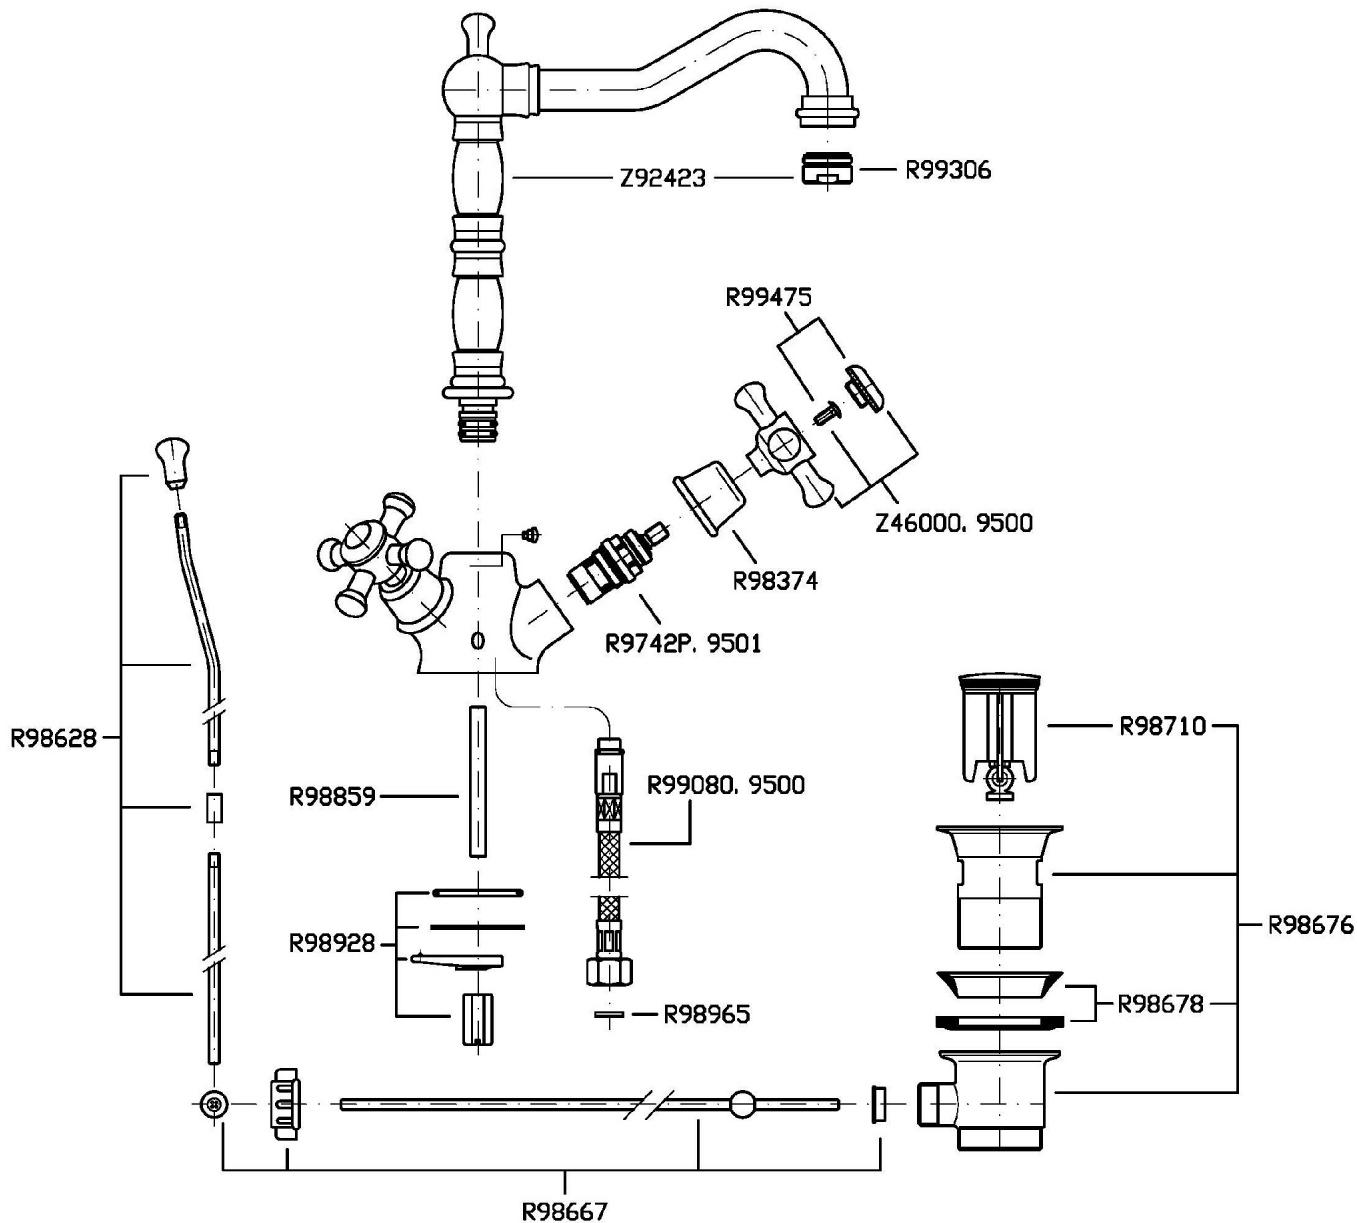

Marchio / Brand ZUCCHETTI

Classe / Class WW

DELFI

Z46318.8008

Monoforo lavabo. / Single hole basin mixer.

Monoforo lavabo con bocca girevole, aeratore, scarico da 1 ¼", flessibili di collegamento.

Single hole basin mixer, swivel spout with aerator, 1 ¼" pop-up waste, flexible tails.

Finiture / Finishes

Cromo / Chrome

Oro / Gold

C40

Oro spazzolato / Brushed
Gold

C41

DELFI

Z46318.8008 Disegno Complessivo / Overall Drawing

DELFI

Z46318.8008 Esplosi / Exploded

DELFI

Z46318.8008 Portate / Flowrates (lt/min)

PRESSIONE PRESSURE	1 BAR	2 BAR	3 BAR	4 BAR	5 BAR
P1 LAVABO BASIN	9,7	14,1	17,2	20	22,4
P2					
P3					
P4					
P5					

DELFI

Z46318.8008 Pesi e Misure / Weights and Sizes

Peso (Kg) Weight (lb)	3,31 (Kg)	7,30 (lb)
Volume test (dc3) - (in3)	11,01 (dc3)	671,87 (in3)
h (mm) - (in)	90,00 (mm)	3,54 (in)
L1 (mm) - (in)	335,00 (mm)	13,19 (in)
L2 (mm) - (in)	365,00 (mm)	14,37 (in)