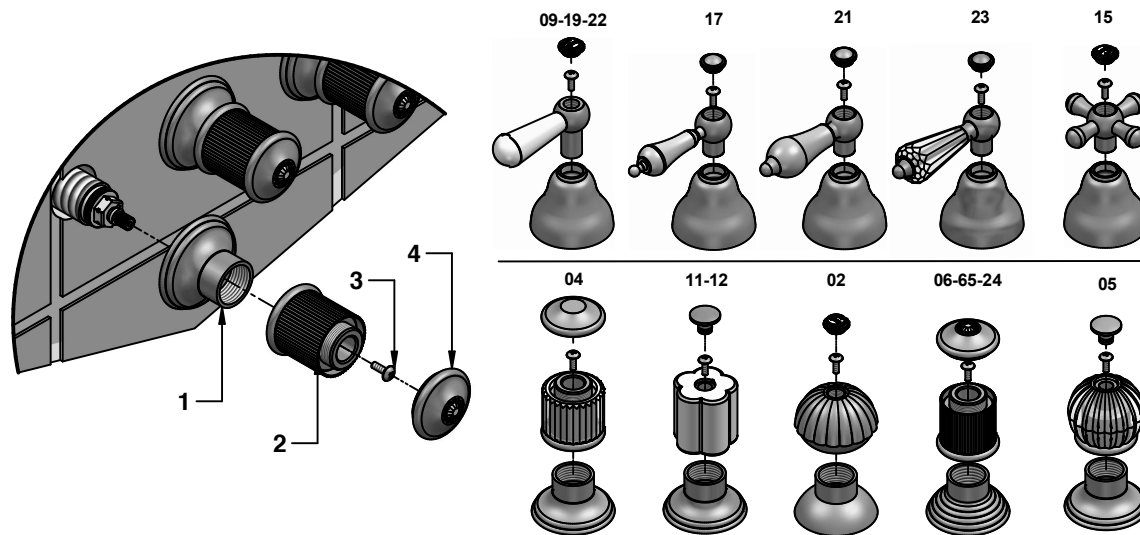

C

Per Art- 09680-09860/OX-(530/0DEU)-CLASSIC
For Item- 09680-09860/OX-(530/0DEU)-CLASSIC