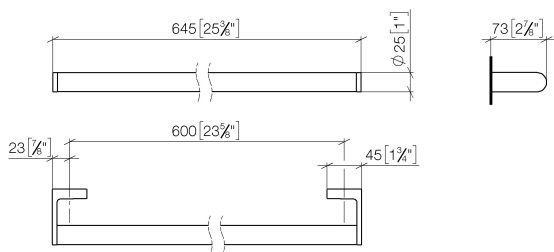

## Душ - JUST

Держатель для душевых полотенец / поручень - хром

Артикульный номер: 83 060 965-00

- расстояние между осями 600 мм
- ширина 645 мм
- высота 25 мм
- вылет 73 мм

хром

## размерный чертеж

Все величины в мм / дюймах = мм x 0,0394