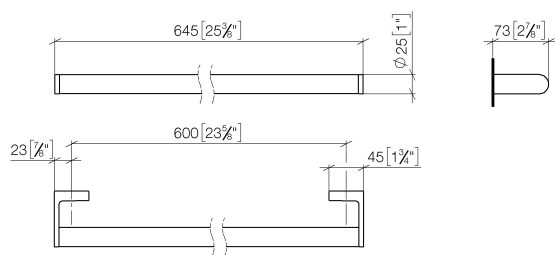

Душ - JUST

Держатель для душевых полотенец / поручень - хром

Артикульный номер: 83 060 965-00

- расстояние между осями 600 мм
- ширина 645 мм
- высота 25 мм
- вылет 73 мм

хром

размерный чертеж

Все величины в мм / дюймах = мм x 0,0394

Душ - JUST

Держатель для душевых полотенец / поручень - хром

Артикульный номер: 83 060 965-00