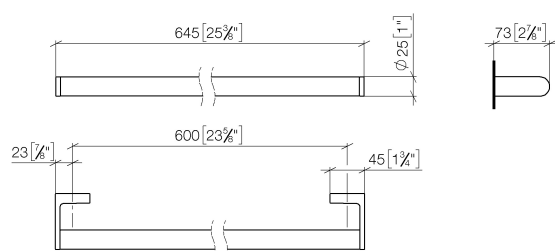

## Душ - JUST

Держатель для душевых полотенец / поручень - хром

Артикульный номер: 83 060 965-00

- расстояние между осями 600 мм
- ширина 645 мм
- высота 25 мм
- вылет 73 мм

хром

## размерный чертеж

Все величины в мм / дюймах = мм x 0,0394

Душ - JUST

Держатель для душевых полотенец / поручень - хром

Артикульный номер: 83 060 965-00

Душ - JUST

Держатель для душевых полотенец / поручень - хром

Артикульный номер: 83 060 965-00

### Спецификация запасных частей

№	Артикульный №	Наименование	Расходуемое кол-во
1	05 17 20 758 00 90	Набор для крепления 37 x 14 x 65 мм -	2
2	04 31 11 004 00 90	Крепление -	2