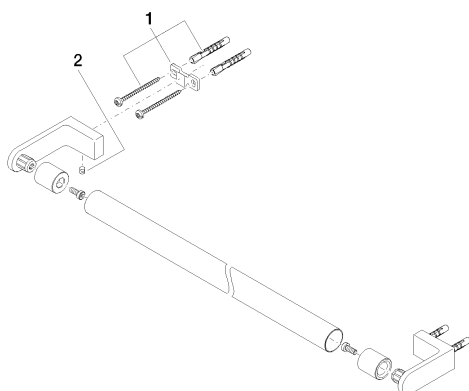

## Душ - JUST

Держатель для душевых полотенец / поручень - хром

Артикульный номер: 83 060 965-00

- расстояние между осями 600 мм
- ширина 645 мм
- высота 25 мм
- вылет 73 мм

хром

## размерный чертеж

Все величины в мм / дюймах = мм x 0,0394

Душ - JUST

Держатель для душевых полотенец / поручень - хром

Артикульный номер: 83 060 965-00

Душ - JUST

Держатель для душевых полотенец / поручень - хром

Артикульный номер: 83 060 965-00

### Спецификация запасных частей

№	Артикульный №	Наименование	Расходуемое кол-во
1	05 17 20 758 00 90	Набор для крепления 37 x 14 x 65 мм -	2
2	04 31 11 004 00 90	Крепление -	2