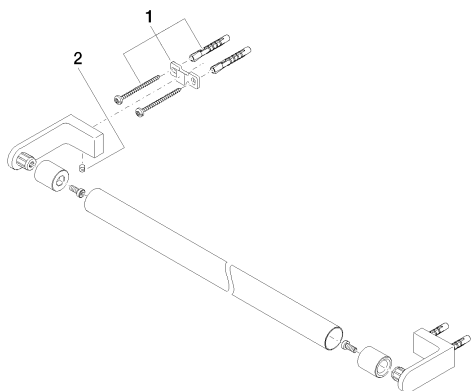

Душ - JUST

Держатель для душевых полотенец / поручень - хром

Артикульный номер: 83 060 965-00

## Спецификация запасных частей

№	Артикульный №	Наименование	Расходуемое кол-во
1	05 17 20 758 00 90	Набор для крепления 37 x 14 x 65 мм -	2
2	04 31 11 004 00 90	Крепление -	2