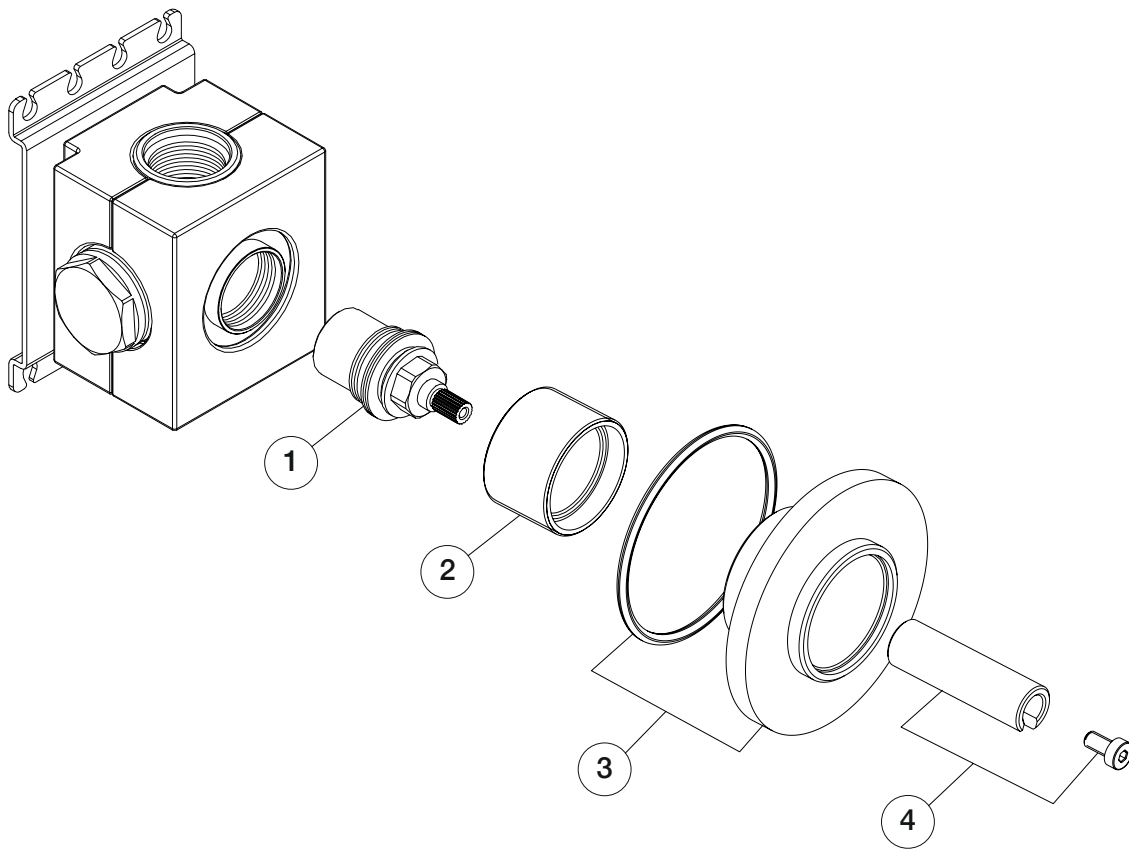

FANTINI
RUBINETTI

NICE

ART. S391SB+6090A - Miscelatore doccia incasso / Built-in shower mixer / Mitigeur douche à encastrer

N°	Codice / Code	Descrizione / Description / Désignaton
1	90 00 9493	Vitone ceramico 90° 3/4" Ceramic valve 90° 3/4" Tête céramique 90° 3/4"
2	90 00 8601	Canotto per rubinetto di arresto Sleeve for stop valve Manchon pour robinet d'arrêt
3	90 __ Q512	Piastra per rubinetto di arresto Cover plate for stop valve Plaque pour robinet d'arrêt
4	90 00 Q513	Adattatore e vite Adaptor and screw Adaptateur et vis

-- Questo codice alfanumerico indica la finitura o il materiale
This alphanumeric code indicates the finish or raw material
Ce code alphanumerique indique la finition ou le materiel