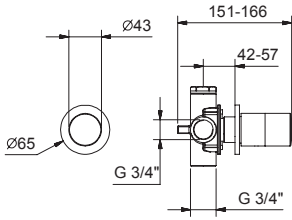

FANTINI
RUBINETTI

NICE

ART. S391SB+6090A - Miscelatore doccia incasso / Built-in shower mixer / Mitigeur douche à encastrer

N°	Codice / Code	Descrizione / Description / Désignaton
1	90 00 9493	Vitone ceramico 90° 3/4" Ceramic valve 90° 3/4" Tête céramique 90° 3/4"
2	90 00 8601	Canotto per rubinetto di arresto Sleeve for stop valve Manchon pour robinet d'arrêt
3	90 __ Q512	Piastra per rubinetto di arresto Cover plate for stop valve Plaque pour robinet d'arrêt
4	90 00 Q513	Adattatore e vite Adaptor and screw Adaptateur et vis