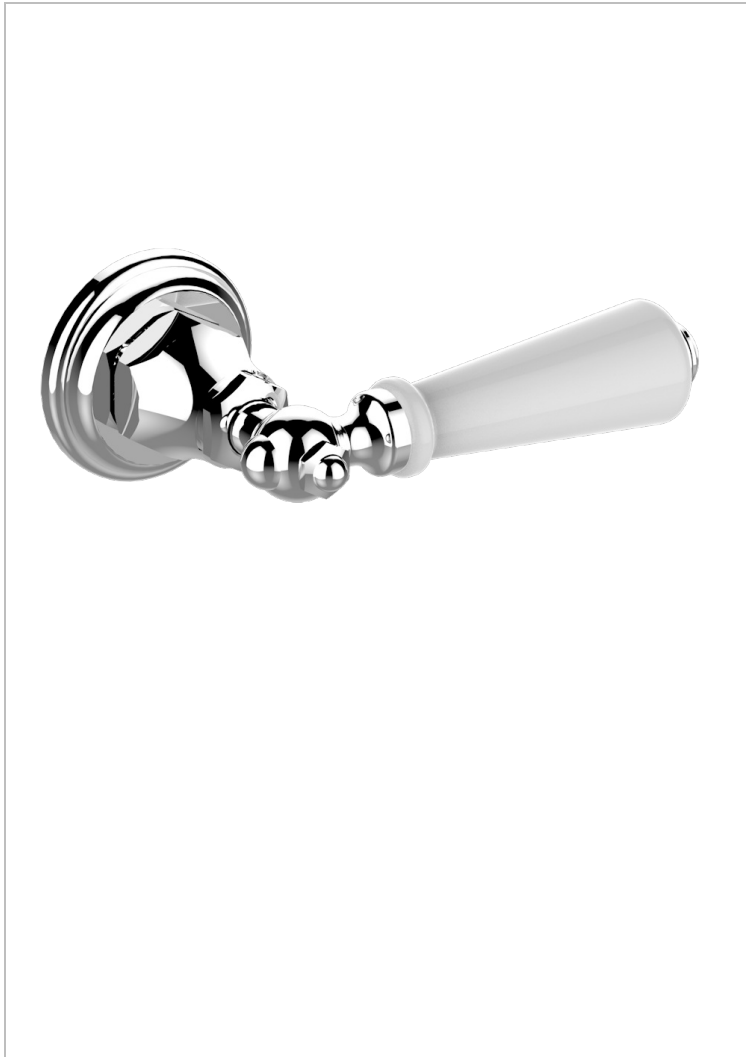

# 1900 С РУКОЯТКАМИ

G28-639

Ручка дверная односторонняя - 7 мм стержень

THG<sup>®</sup>  
PARIS

## ХАРАКТЕРИСТИКИ

- 1900 с рукоятками
- Ручка дверная односторонняя - 7 мм стержень

## ДОСТУПНЫЕ ВАРИАНТЫ ПОКРЫТИЙ

Blush PVD - H62  
Graphite PVD - H64  
Matt Umber PVD - H67  
Matt blush PVD - H60  
Matt graphite PVD - H65  
Umber PVD - H66

Аранья (чёрный никель) - D24  
Бронза - D01  
Золото - F01  
Матовая красная старинная медь - H07  
Матовое золото - F07  
Матовое светлое золото - F31