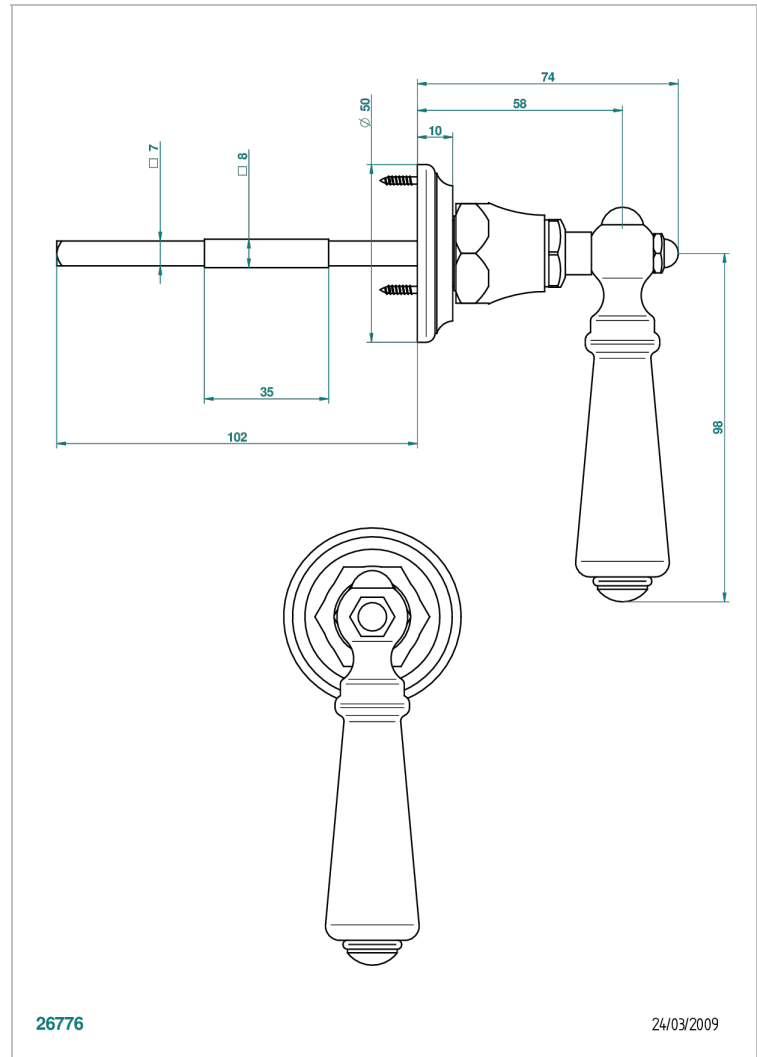

# 1900 С РУКОЯТКАМИ

G28-639

Ручка дверная односторонняя - 7 мм стержень

THG<sup>®</sup>  
PARIS

## ХАРАКТЕРИСТИКИ

- 1900 с рукоятками
- Ручка дверная односторонняя - 7 мм стержень