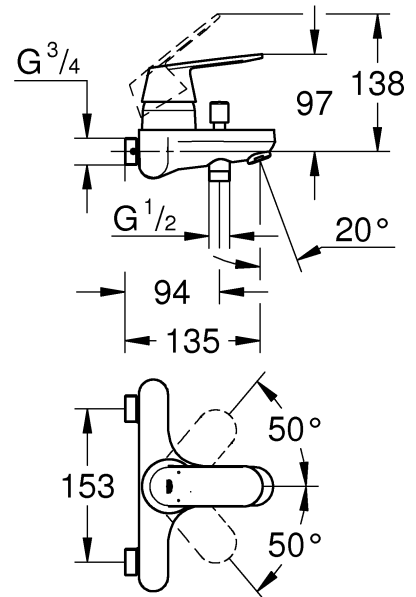

5 - 6

7

8

9

	23 423	23 424	32 831	32 832	32 837
		X	X	X	
	X				X
			X	X	X
				X	

DIN 1988
DIN EN 806

bar

max. 10

23 424 (CH)

<p>*07 130</p>		<p>*19 377</p>	<p>30mm</p>	<p>*46 308</p>	
----------------	--	----------------	-------------	----------------	--

	*12 064	G 1/2
	*12 065	G 3/4

1a

2a

1b

CH

3a