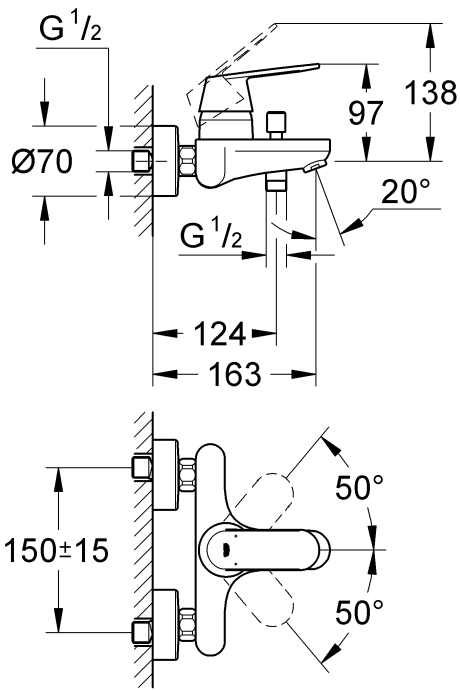

32 831

32 837

32 832

23 423 (CH)

23 424 (CH)