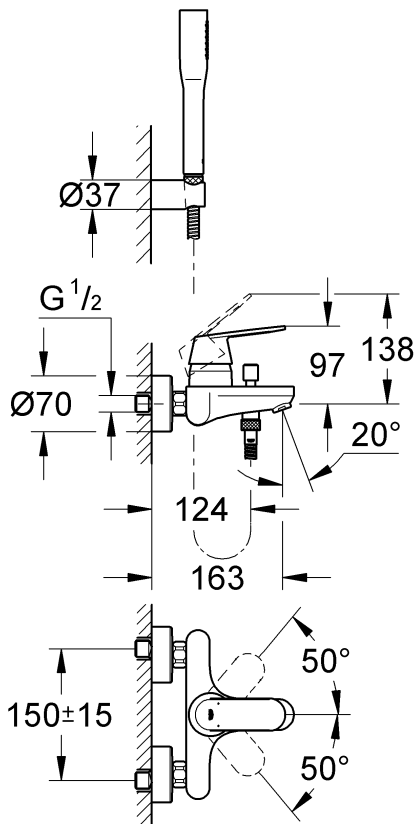

32 831

32 837

32 832

23 423 (CH)

23 424 (CH)