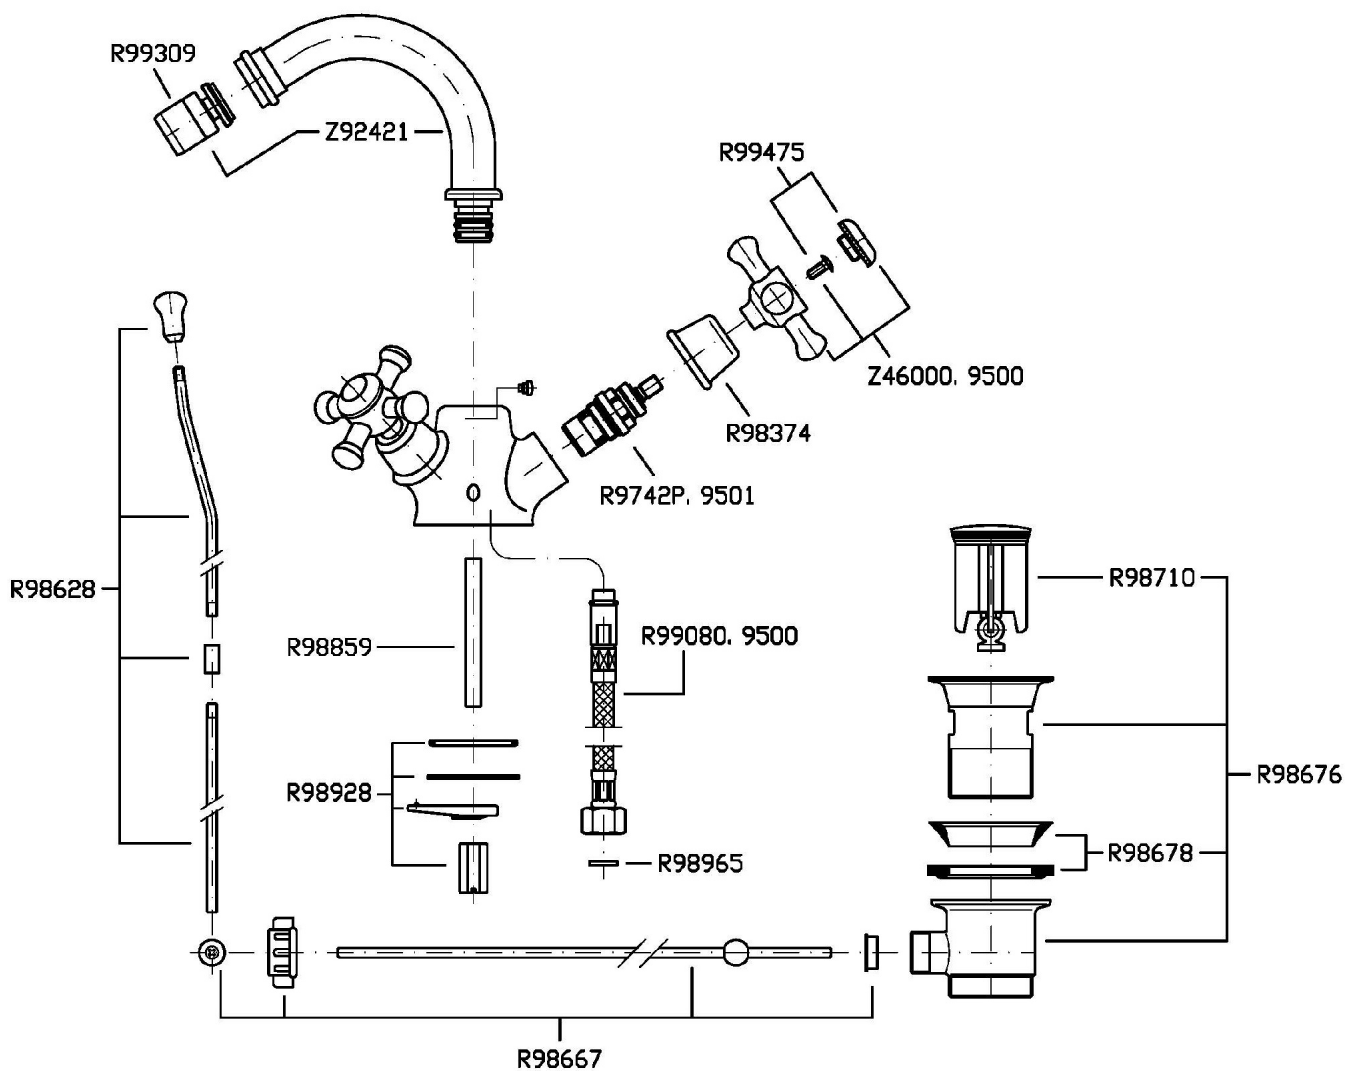

DELFI

Z46219.8008 Esplosi / Exploded