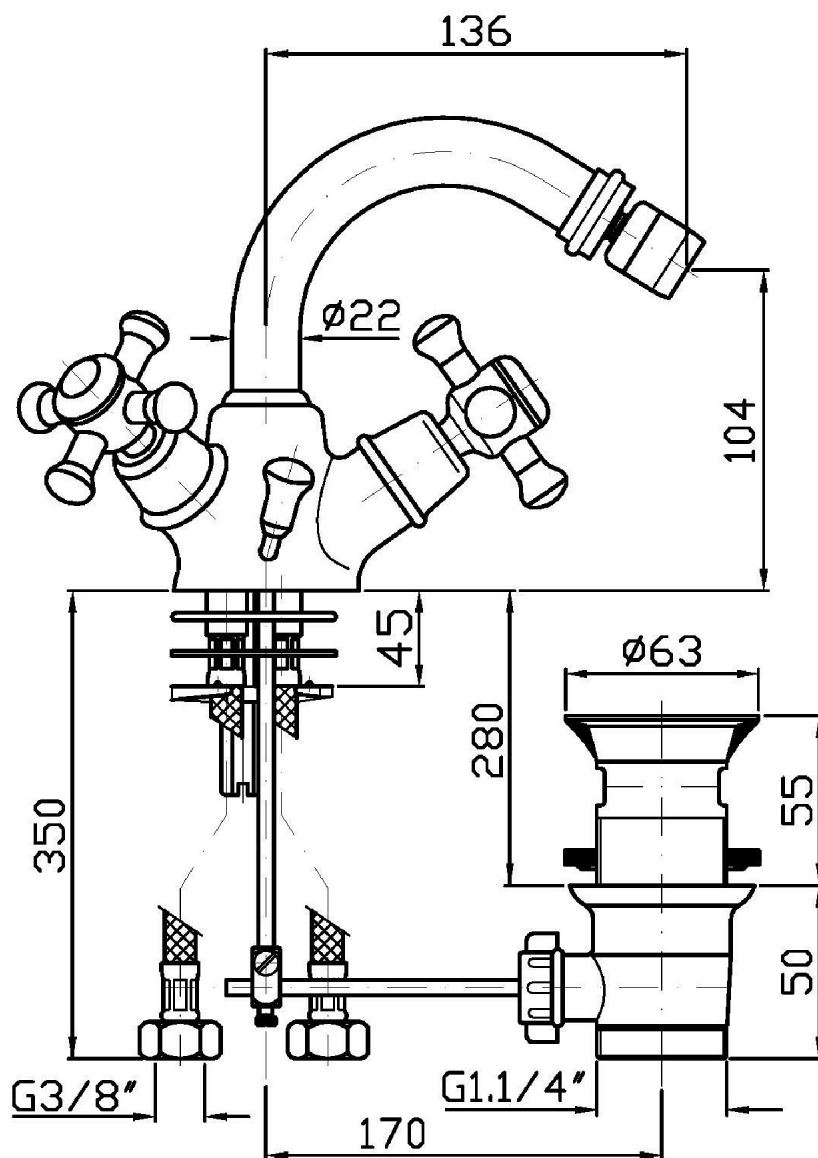

DELFI

Z46219.8008 Disegno Complessivo / Overall Drawing