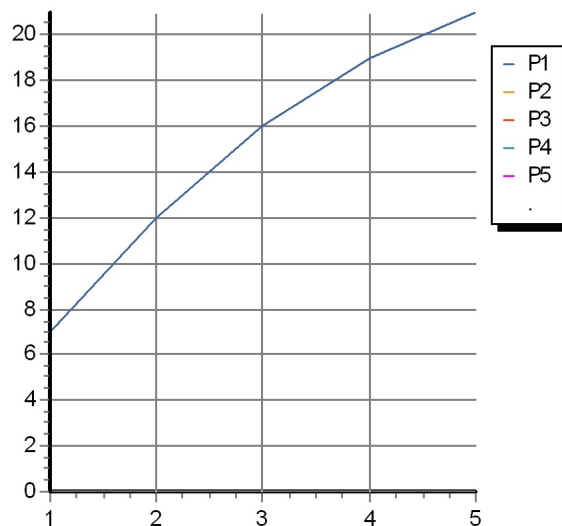

## DELFI

Z46219.8008 Portate / Flowrates (lt/min)

| PRESSIONE<br>PRESSURE | 1 BAR | 2 BAR | 3 BAR | 4 BAR | 5 BAR |
|-----------------------|-------|-------|-------|-------|-------|
| P1<br>BIDET<br>BIDET  | 7     | 12    | 16    | 19    | 21    |
| P2                    |       |       |       |       |       |
| P3                    |       |       |       |       |       |
| P4                    |       |       |       |       |       |
| P5                    |       |       |       |       |       |