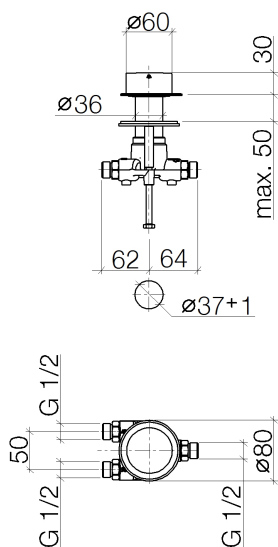

Умывальник - Deque

Переключатель на два положения - латунь сатинированная

Артикулный номер: 29 126 740-28

- поворотного действия
- диаметр сверлёного отверстия 37 мм
- без розетки
- ручка Ø 60 мм
- присоединение 1/2"
- расход макс. 23,5 л/мин при гидравлическом давлении 3 бара
- Группа смесителей согл. DIN 4109: 2

латунь сатинированная

размерный чертеж

Все величины в мм / дюймах = мм x 0,0394