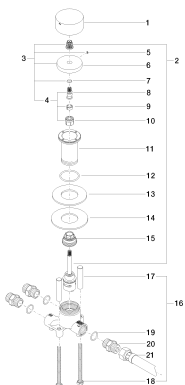

Умывальник - Deque

Переключатель на два положения - латунь сатинированная

Артикульный номер: 29 126 740-28

Другие варианты поверхностей

Другие поверхности по запросу (x-tra Service)

Спецификация запасных частей

№	Артикульный №	Наименование	Расходуемое кол-во