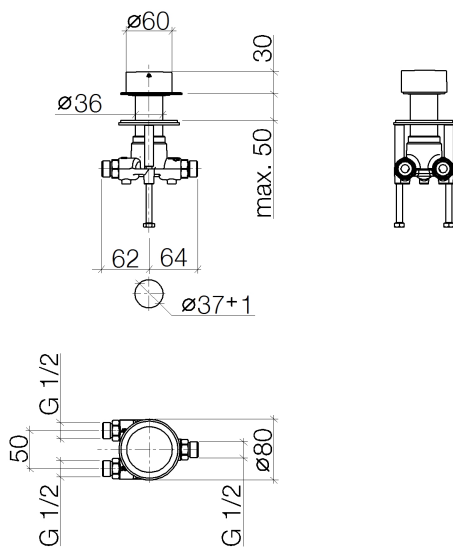

Умывальник - Deque

Переключатель на два положения - латунь сатинированная

Артикульный номер: 29 126 740-28

- поворотного действия
- диаметр сверлёного отверстия 37 мм
- без розетки
- ручка Ø 60 мм
- присоединение 1/2"
- расход макс. 23,5 л/мин при гидравлическом давлении 3 бара
- Группа смесителей согл. DIN 4109: 2

латунь сатинированная

размерный чертеж

Все величины в мм / дюймах = мм x 0,0394

Умывальник - Deque

Переключатель на два положения - латунь сатинированная

Артикульный номер: 29 126 740-28

график расхода

Умывальник - Deque

Переключатель на два положения - латунь сатинированная

Артикульный номер: 29 126 740-28

Другие варианты поверхностей

хром
29 126 740-00

платина матовая
29 126 740-06

платина
29 126 740-08

чёрный матовый
29 126 740-33