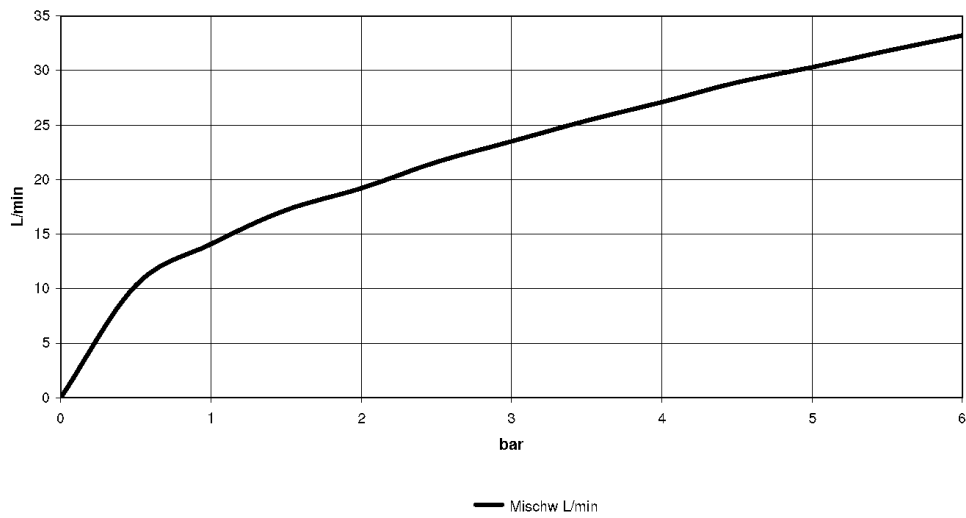

Умывальник - Deque

Переключатель на два положения - латунь сатинированная

Артикульный номер: 29 126 740-28

- поворотного действия
- диаметр сверлёного отверстия 37 мм
- без розетки
- ручка Ø 60 мм
- присоединение 1/2"
- расход макс. 23,5 л/мин при гидравлическом давлении 3 бара
- Группа смесителей согл. DIN 4109: 2

латунь сатинированная

размерный чертеж

Все величины в мм / дюймах = мм x 0,0394

Умывальник - Deque

Переключатель на два положения - латунь сатинированная

Артикульный номер: 29 126 740-28

график расхода

Умывальник - Deque