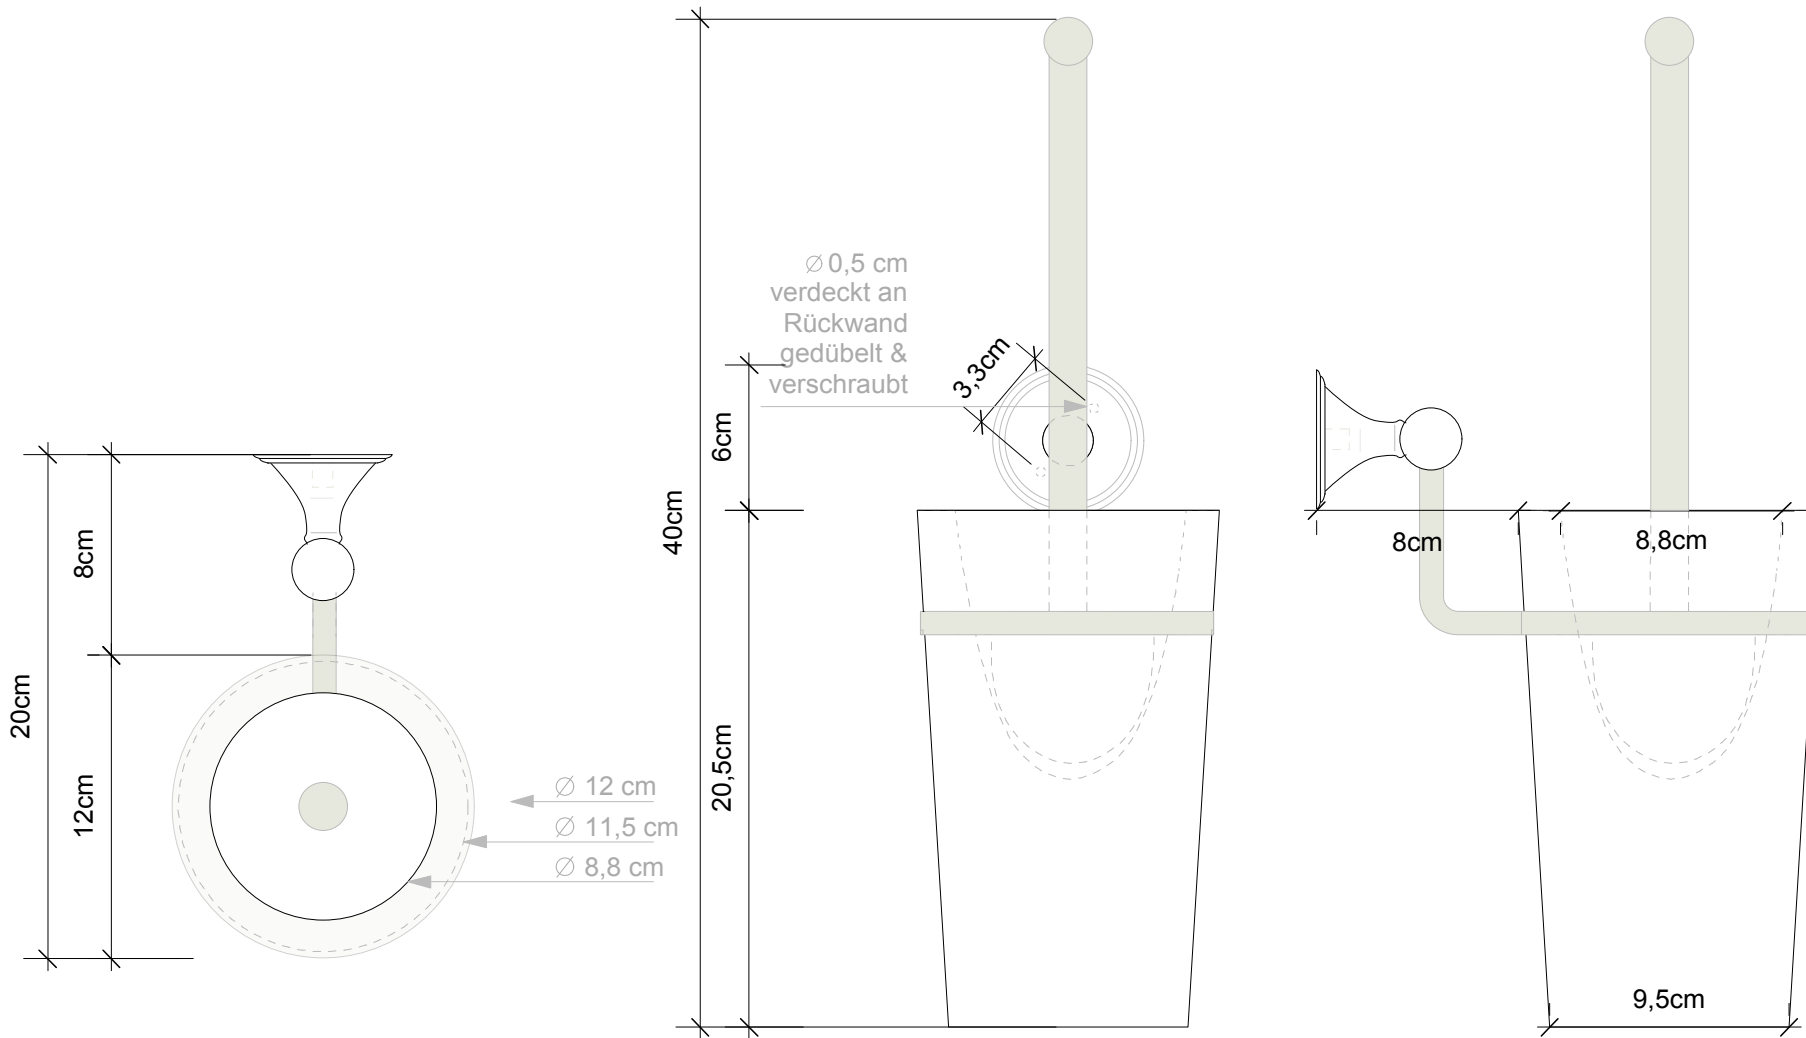

DECOR WALTHER

CL WBG

M 1 : 3

Wand WC Bürstengarnitur
Toilet brush set wall mounted

Porzellan weiß
Porcelain white

40 cm . 12 cm . 20 cm

Alle Angaben ohne Gewähr. Maß und
Modelländerungen vorbehalten.
*All information without engagement.
Measurement and changes conditionally.*

Draufsicht

Frontalansicht

Seitenansicht