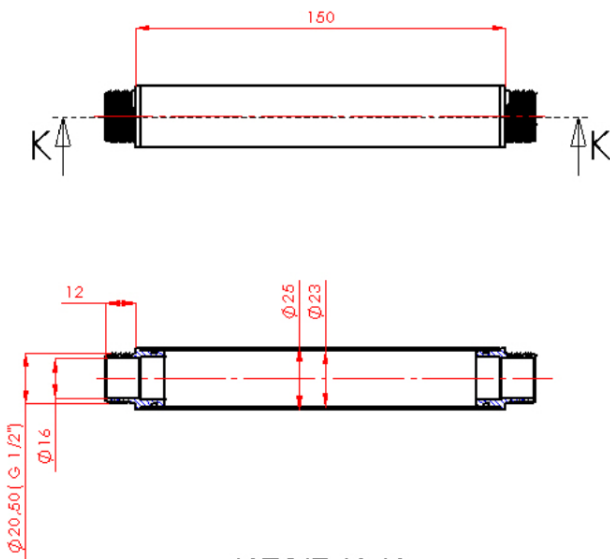

ANK.DUŞ.SİS. A13-2

Dikey 15 cm Uzun Duş Dirseği

A13-2	Dikey 15 cm Uzun Duş Dirseği
Koli Adedi	50
Ürün Ağırlığı	0,240 kg

TEKNİK ÇİZİM

ÖZELLİKLER

Creavit önceden haber vermeksizin, ürünlerde ve teknik detaylarda değişiklik yapma hakkını saklı tutar. Renkler gerçekte olduğundan farklı görünebilir.

Kalite Yönetim Sistemi

Müşteri Memnuniyeti Belgesi

Çevre Yönetim Sistemi

İş Sağlığı ve Güvenliği Yönetim Sistemi

LGA

Alman Standartlarına Uygunluk Belgesi

kiwa

Hollanda Standartlarına Uygunluk Belgesi

GOST - R

Rusya Standartlarına Uygunluk Belgesi

UkrSEPRO

Ukrayna Standartlarına Uygunluk Belgesi

İsrail Standartlarına Uygunluk Belgesi

Nijerya Standartlarına Uygunluk Belgesi

Türk Standartlarına Uygunluk Belgesi