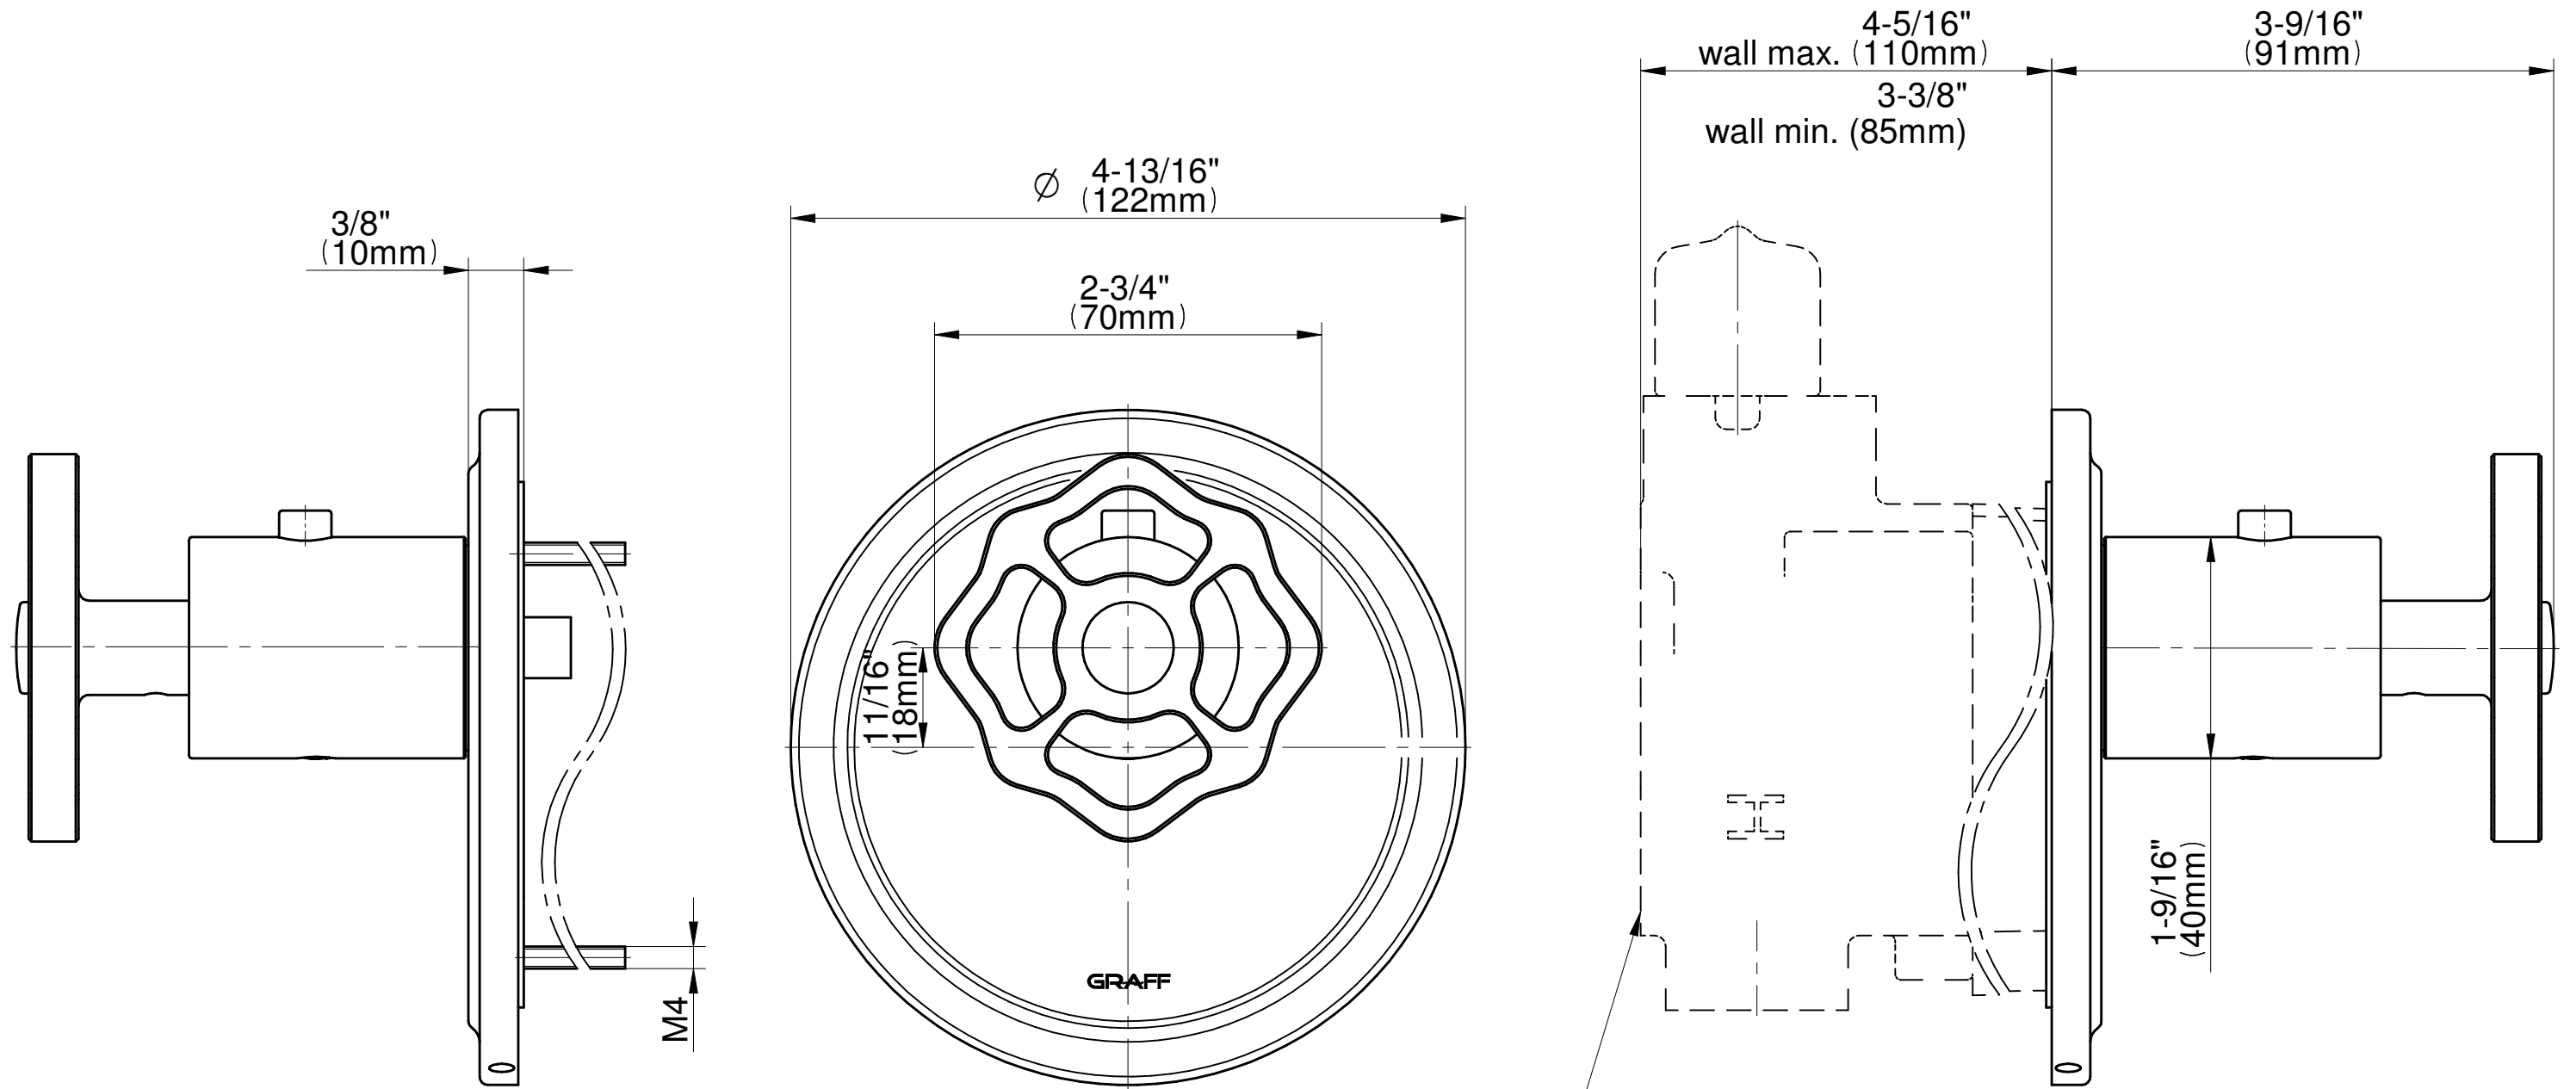

E-8031-C18E-T

Rough -5119000