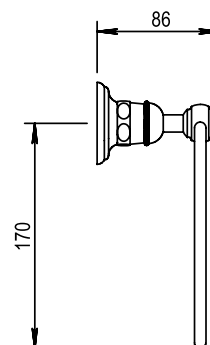

Réf. **07.609**

Anneau porte-serviette

CARACTÉRISTIQUES

Anneau porte-serviette
Towel ring

FINITIONS USUELLES

CH Chrome
Chrome

NB Nickel Brillant
Polished Nickel

NM Nickel Mat
Brushed Nickel