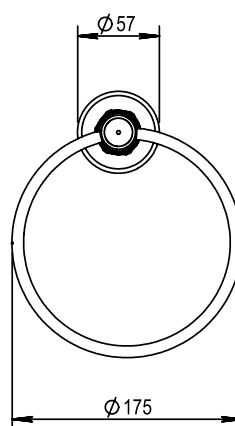

Réf. **07.609**

Anneau porte-serviette

CARACTÉRISTIQUES

Anneau porte-serviette
Towel ring

FINITIONS USUELLES

CH Chrome
Chrome

NB Nickel Brillant
Polished Nickel

NM Nickel Mat
Brushed Nickel