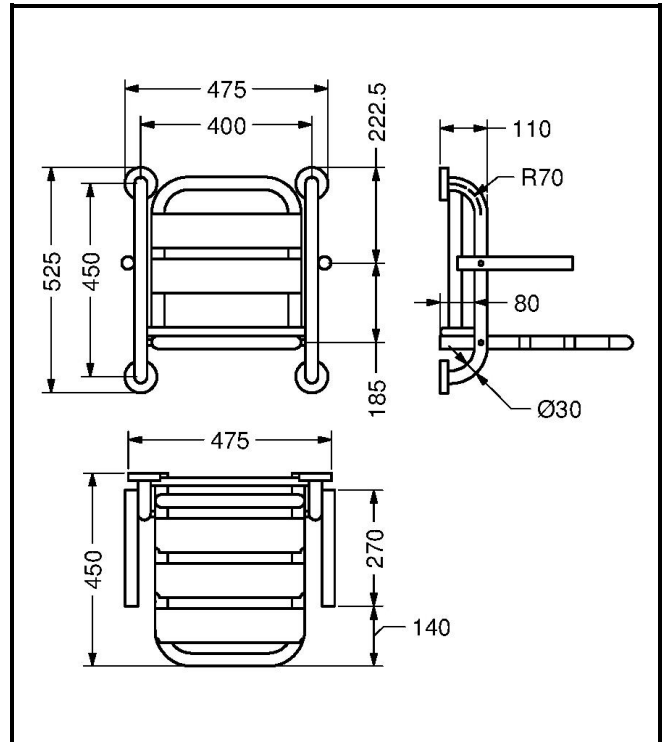

ARTICOLO / Item
Artículo / Article

12008/1V
12008/1R

Sedile ribaltabile per doccia serie EASY con schienale e braccioli, fissaggio a parete.

EASY series folding shower seat with backrest and armrests, wall mounted.

Asiento ducha abatible colección EASY con respaldo y apoyabrazos, fijación a pared.

Siège de douche rabattable série EASY avec dossier et accoudoirs, fixation murale.

IT

CARATTERISTICHE

Colore: Bianco
Materiali: Struttura in acciaio (tubo Ø30 mm)
Elementi di fissaggio: Non inclusi
Carico statico sostenibile: 150 Kg
Impiego: Installazione a parete
Pulizia: Detergenti o disinfettanti senza abrasivi né solventi

VARIANTI

- **12008/1V** Verniciato (polvere epossidica)
 - **12008/1R** Con rivestimento antibatterico "Rilsan" (plastico poliammide 11)

EN

CHARACTERISTICS

Colour: White
Materials: Steel structure (round hose Ø30 mm)
Fixing elements: Not included
Sustainable static load: 150 Kg
Use: Wall installation
Cleaning: Cleaners or disinfectants without abrasive and solvents

OTHER VERSIONS

- **12008/1V** Painted (epoxidic dust)
 - **12008/1R** With antibacterial plastic coating "Rilsan" (plastic polyamide 11)

ES

CARACTERÍSTICAS

Color:	Blanco
Materiales:	Estructura en acero (tubo redondo Ø30 mm)
Elementos de fijación:	No en dotación
Carga estática sostenible:	150 Kg
Empleo:	Instalación mural
Limpieza:	Limpiadores y desinfectantes sin abrasivos y solventes