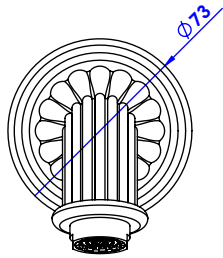

**Collections : Dôme Diamant / Cannelé / Losange
& Dôme à manettes Diamant / Cannelé / Losange**

Bec de bain mural. L. 190mm.

Wall mounted bath spout. L. 190mm.

Ref :

Dôme Diamant

C47-3WS1 Cristal blanc / Clear crystal

C48-3WS1 Cristal bleu / Blue crystal

C49-3WS1 Cristal rose / Pink crystal

Dôme Cannelé

C50-3WS1 Cristal blanc / Clear crystal

C51-3WS1 Cristal bleu / Blue crystal

C52-3WS1 Cristal rose / Pink crystal

Dôme Losange