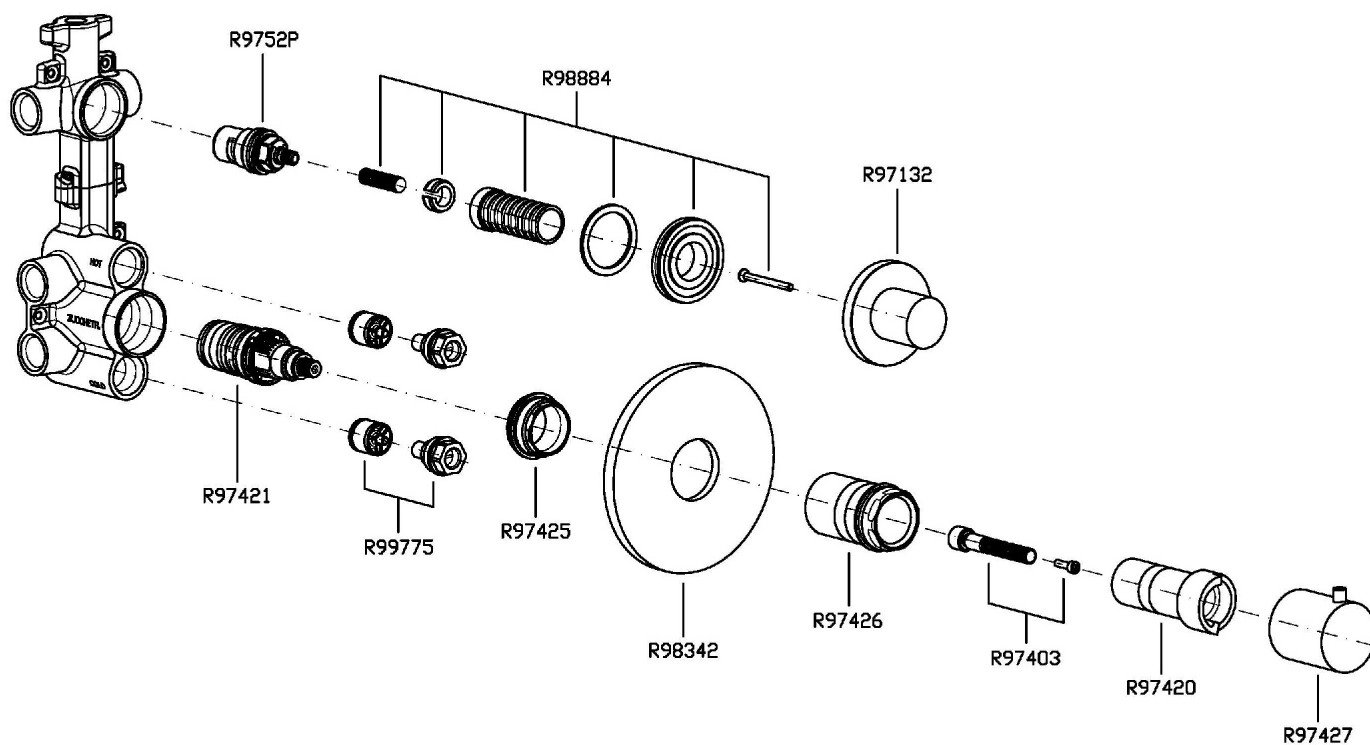

Marchio / Brand ZUCCHETTI

Classe / Class WW

ISY

ZD1662

Termostatico incasso doccia con 4 rubinetti d'arresto. / Built-in thermostatic shower mixer 4 stop valves.

Termostatico incasso doccia da 1/2", con 4 rubinetti d'arresto.

1/2" built-in thermostatic shower mixer with 4 stop valves.

R97823

Parte incasso. / Built-in part.

Finiture / Finishes

Cromo / Chrome

Nickel Spazzolato /
Brushed Nickel

C3

Bianco Opaco Goffrato /
Embossed Matt White

Esplosi / Exploded

ISY

ZD1662

Portate / Flowrates (lt/min)

PRESSIONE PRESSURE	1 BAR	2 BAR	3 BAR	4 BAR	5 BAR
1 RUBINETTO APERTO <i>P1</i>	13,2	18,4	22,7	26,2	29,2
2 RUBINETTO APERTI 2 TAPS OPENED <i>P2</i>	16,5	23,6	29	33,3	37,6
3 RUBINETTO APERTI 3 TAPS OPENED <i>P3</i>	17,7	25,3	31,3	36,2	40,4
4 RUBINETTO APERTI 4 TAPS OPENED <i>P4</i>	18,5	26	31,9	36,9	41,3
<i>P5</i>					

ISY

ZD1662

Pesi e Misure / Weights and Sizes

Peso (Kg) Weight (lb)	2,40 (Kg)	5,29 (lb)
Volume test (dc3) - (in3)	15,98 (dc3)	975,16 (in3)
h (mm) - (in)	90,00 (mm)	3,54 (in)
L1 (mm) - (in)	335,00 (mm)	13,19 (in)
L2 (mm) - (in)	530,00 (mm)	20,87 (in)