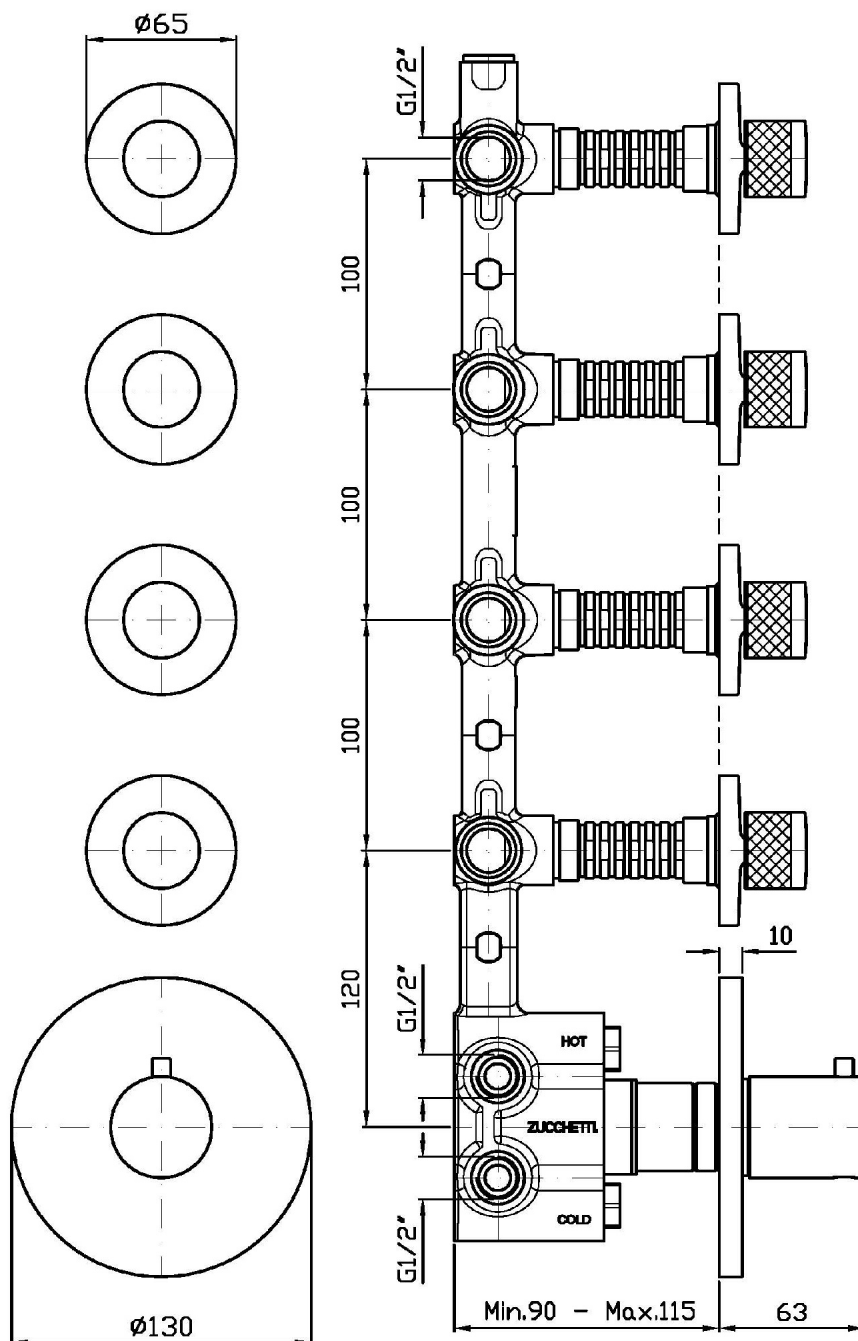

ISY

ZD1662

Disegno Complessivo / Overall Drawing