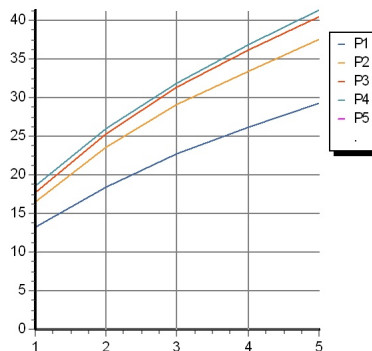

Esplosi / Exploded

ISY

ZD1662

Portate / Flowrates (lt/min)

PRESSIONE PRESSURE	1 BAR	2 BAR	3 BAR	4 BAR	5 BAR
1 RUBINETTO APERTO <i>P1</i>	13,2	18,4	22,7	26,2	29,2
2 RUBINETTO APERTI 2 TAPS OPENED <i>P2</i>	16,5	23,6	29	33,3	37,6
3 RUBINETTO APERTI 3 TAPS OPENED <i>P3</i>	17,7	25,3	31,3	36,2	40,4
4 RUBINETTO APERTI 4 TAPS OPENED <i>P4</i>	18,5	26	31,9	36,9	41,3
<i>P5</i>					

ISY

ZD1662

Pesi e Misure / Weights and Sizes

Peso (Kg) Weight (lb)	2,40 (Kg)	5,29 (lb)
Volume test (dc3) - (in3)	15,98 (dc3)	975,16 (in3)
h (mm) - (in)	90,00 (mm)	3,54 (in)
L1 (mm) - (in)	335,00 (mm)	13,19 (in)
L2 (mm) - (in)	530,00 (mm)	20,87 (in)