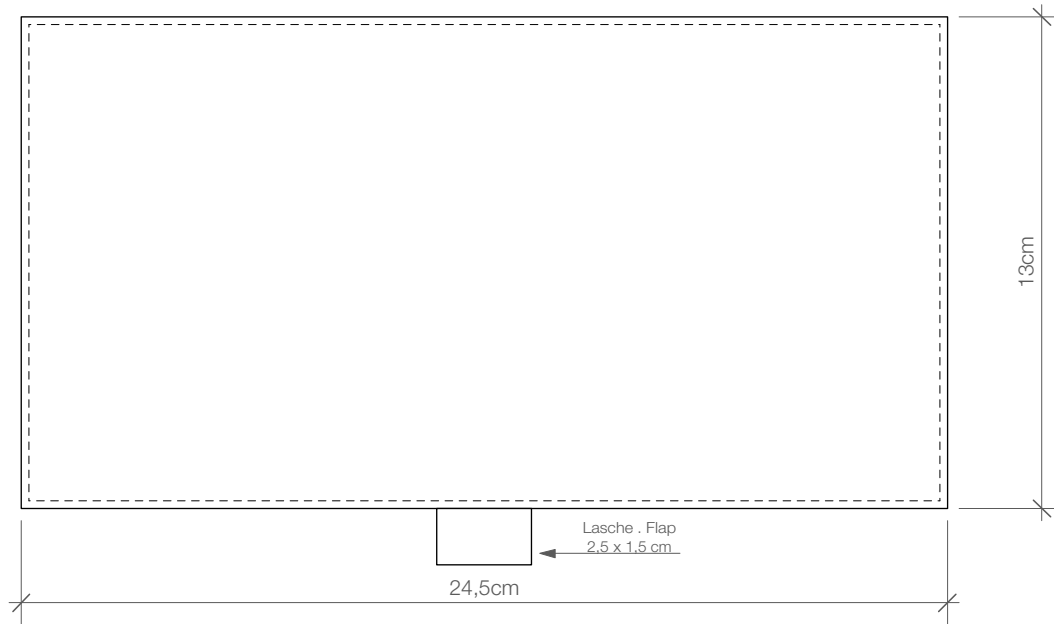

DECOR WALTHER

BROWNIE

BMD2

Box mit Deckel
Groß
Box with cover
Big

M 1 : 2

9,5 . 24,5 . 13cm

Kunstleder

Weiß
Dunkelbraun
Schwarz

Artificial leather

White
Dark Brown
Black

Alle Angaben ohne Gewähr.
Maß und Modelländerungen
vorbehalten.
All information without engagement.
Measurement and changes
conditionally.

Draufsicht
Top view