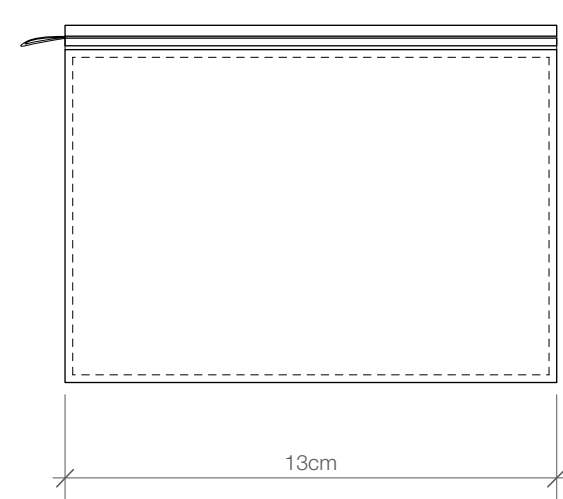

Seitenansicht
Side view