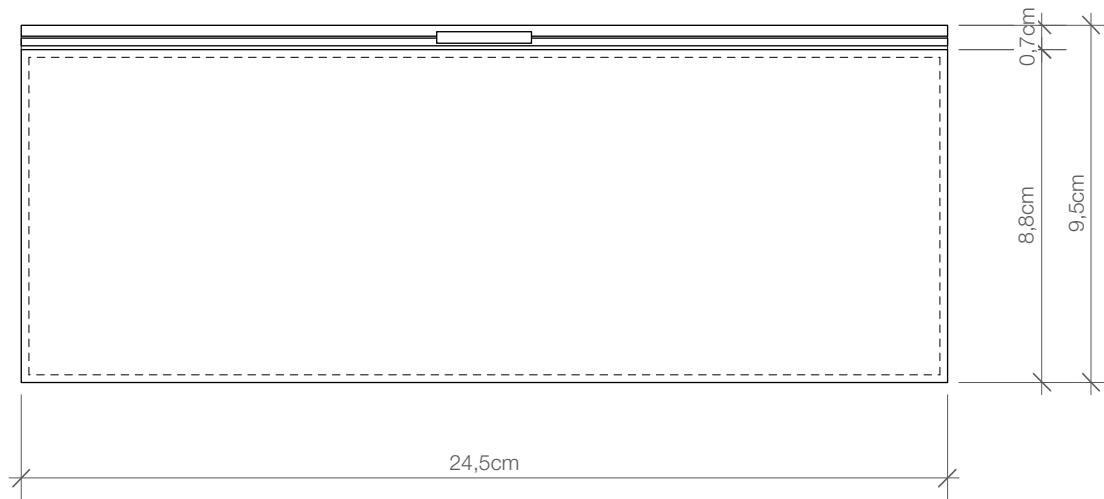

Frontansicht
Front view