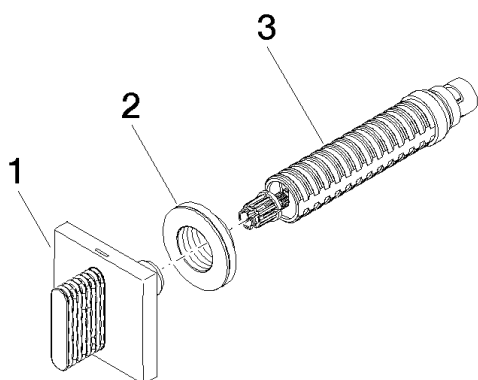

Умывальник - CL.1

Вентиль для скрытого монтажа запираение вправо холодный 1/2" - хром

Артикульный номер: 36 627 706-00

Спецификация запасных частей

№	Артикульный №	Наименование	Расходуемое кол-во
1	90 20 70 053 02-00	Ручка 60 x 60 x 40 мм - хром	1
2	09 21 02 108 90	гильза Ø 43,1 x 13 мм	1
3	90 90 03 143 00 90	Деталь верха запираение вправо 1/2"	1