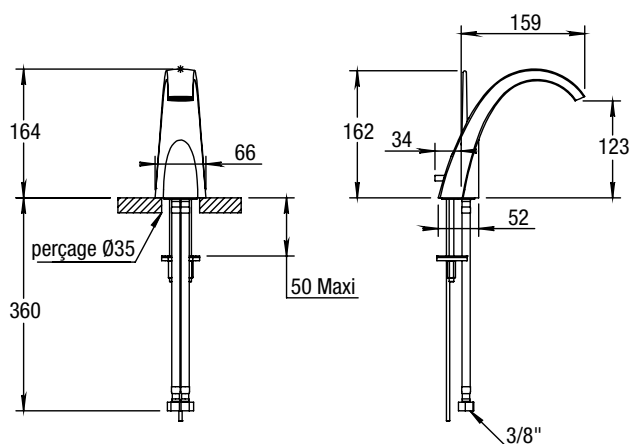

Réf. **40.708**

Mitigeur lavabo sur gorge

CARACTÉRISTIQUES

Mitigeur lavabo sur gorge avec vidage manuel à tirette, raccords flexibles

Single lever basin mixer with automatic pop-up waste, flexible hoses

16 ACC LY 714