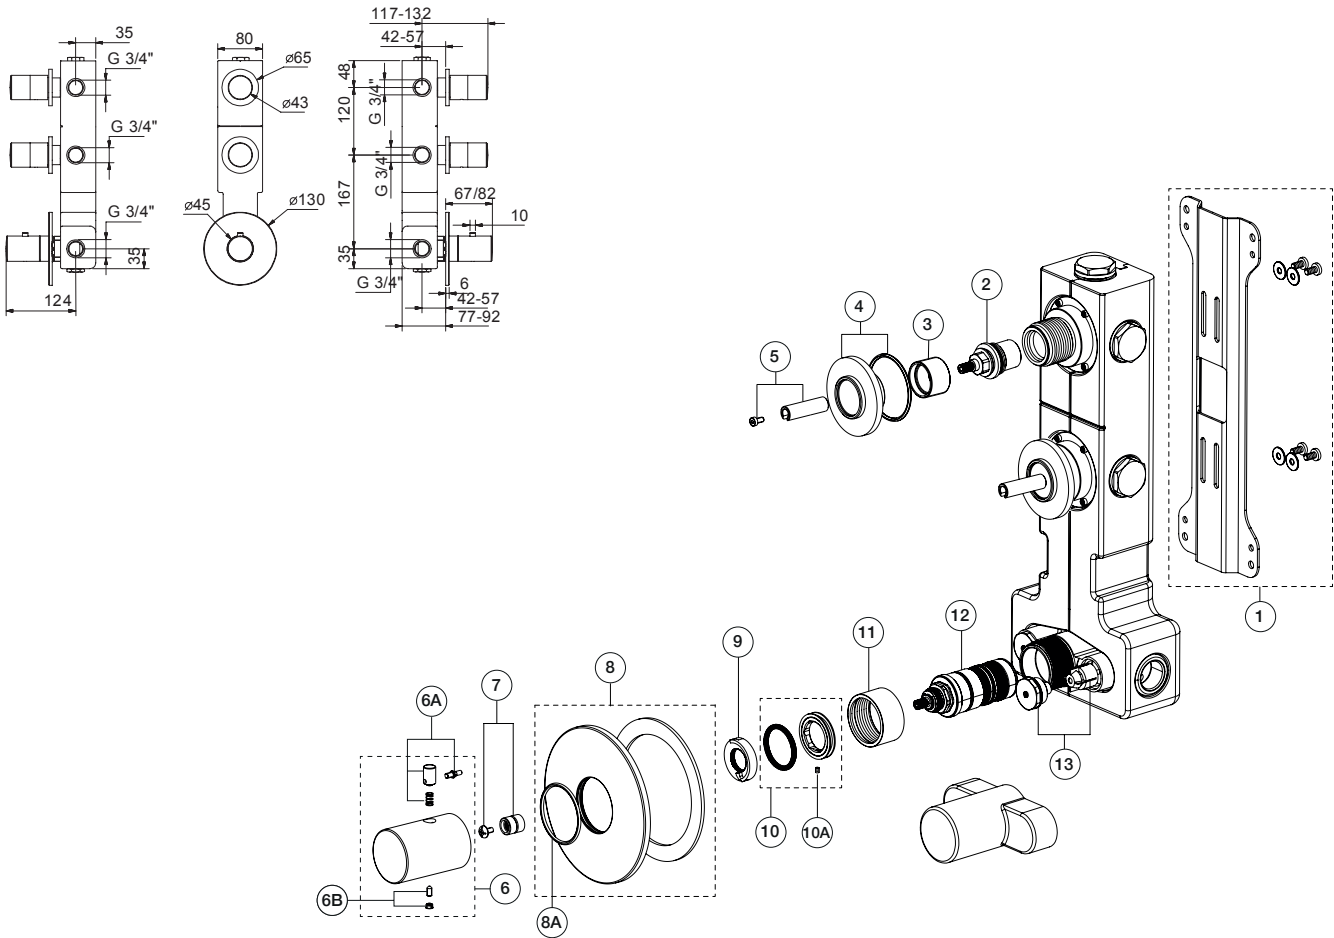

ART. S302SB+6002A - Miscelatore doccia incasso / Built-in shower mixer / Mitigeur douche à encastrer

N°	Codice / Code	Descrizione / Description / Désignation
1	90 00 9372	Piastra di fissaggio nel muro Fixing cover plate for installation into the wall Plaque de fixation pour montage mural
2	90 00 9493	Vitone ceramico 90° 3/4" Ceramic valve 90° 3/4" Tête céramique 90° 3/4"
3	90 00 8601	Canotto per rubinetto di arresto Sleeve for stop valve Manchon pour robinet d'arrêt
4	90 __ Q512	Piastra per rubinetto di arresto Cover plate for stop valve Plaque pour robinet d'arrêt
5	90 00 Q513	Adattatore e vite Adaptor and screw Adaptateur et vis
6	90 __ Q510	Maniglia termostatica completa Complete thermostatic handle Manette thermostatique complète
6A	90 __ 9539	Pulsantino con molla Push-button with spring Bouton avec ressort
6B	90 __ 9533	Confezione di fissaggio per maniglia Fixing kit for valve handle Kit de fixation pour manette du robinet
7	90 00 9524	Adattatore e vite M4x8 Adaptor and screw M4x8 Adaptateur et vis M4x8

8	90 __ Q511	Piastra con spugna e O-ring Cover plate with sponge and O-ring Plaque avec éponge et O-ring
8A	90 00 9773	O-ring per piastra O-ring for cover plate O-ring pour plaque
9	90 00 9531	Fermo per cartuccia termostatica Clamp for thermostatic cartridge Arrêt pour cartouche thermostatique
10	90 00 9529	Ghiera con O-ring per cartuccia termostatica Locking ring with O-ring for thermostatic cartridge Écrou de blocage avec O-ring pour cartouche thermostatique
10A	90 00 9530	Grano M3x4 punta piana per ghiera Flat point screw M3x4 for locking ring Vis de blocage M3x4 ponte plate pour écrou de blocage
11	90 __ 9528	Canotto per cartuccia Pipe for cartridge Tuyau pour cartouche
12	90 00 3971	Cartuccia termostatica Thermostatic cartridge Cartouche thermostatique
13	90 00 9532	Coppia valvole di non ritorno con tappo Couple valves for stop valve with plug Paire de clapet anti-retour avec bouchon