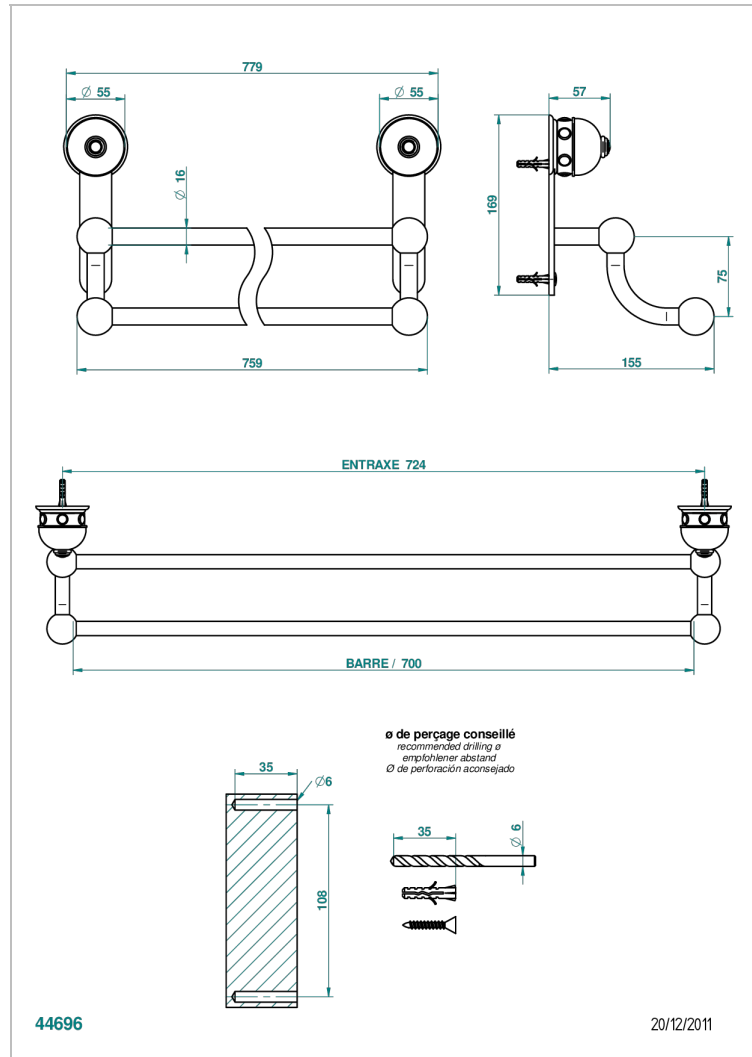

# SULLY C МАЛАХИТОМ

A1V-516

Полотенцедержатель - 2 фиксированные рейки 70 см, диаметр : 16 мм

THG<sup>®</sup>  
PARIS

## ХАРАКТЕРИСТИКИ

- Sully с малахитом
- Полотенцедержатель - 2 фиксированные рейки 70 см, диаметр : 16 мм