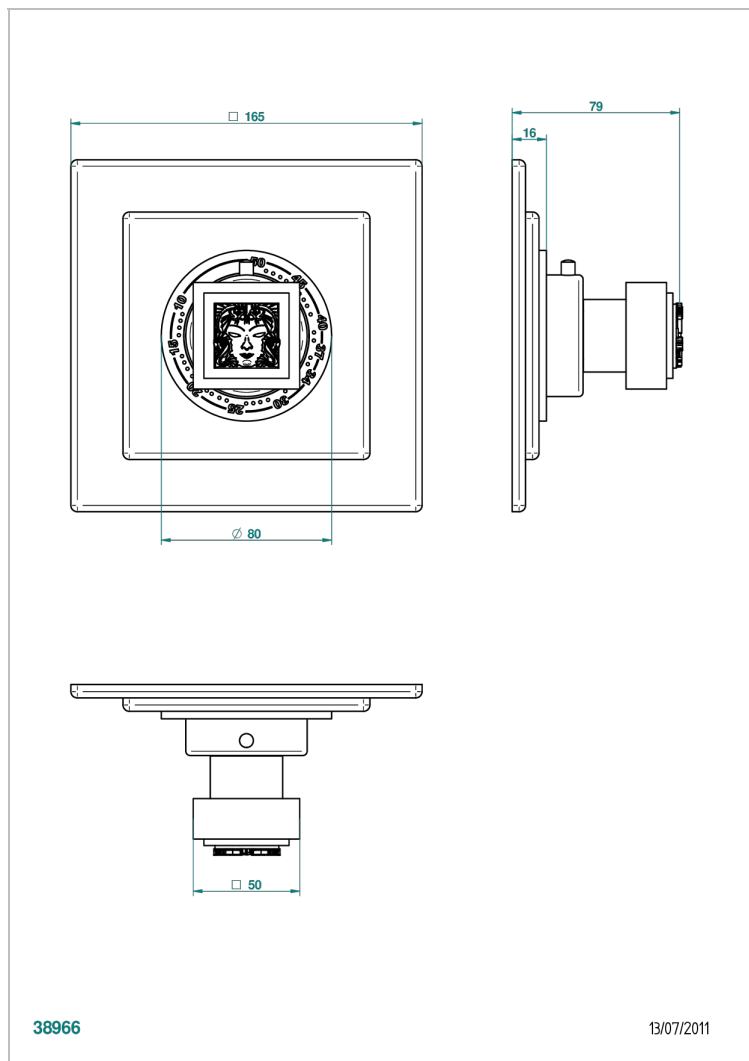

MASQUE DE FEMME, METAL LISSE

A2U-15EN16EC

Ручка регулировки для термостата EURO THERM N°8105N, 8200N, 8300

THG
PARIS

38966

13/07/2011

ХАРАКТЕРИСТИКИ

- Masque de Femme, métal lisse
- Ручка регулировки для термостата EURO THERM N°8105N, 8200N, 8300

СВЯЗАННЫЕ ТОВАРНЫЕ ПОЗИЦИИ

- Ref. G00-8105N Термостат 1/2" EURO THERM - 28 л/мин с восковым картриджом
- Ref. G00-8200N Термостат 3/4" EURO THERM - 80 л/мин

ДОСТУПНЫЕ ВАРИАНТЫ ПОКРЫТИЙ

Blush PVD - H62
Graphite PVD - H64
Matt Umber PVD - H67
Matt blush PVD - H60
Matt graphite PVD - H65
Umber PVD - H66