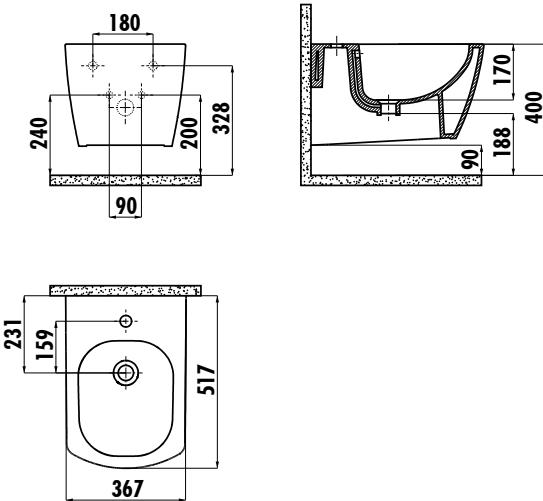

TEKNİK ÇİZİM

ÖZELLİKLER

Creavit önceden haber vermeksizin, ürünlerde ve teknik detaylarda değişiklik yapma hakkını saklı tutar.

Kalite Yönetim Sistemi

Müşteri Memnuniyeti Belgesi

Çevre Yönetim Sistemi

İş Sağlığı ve Güvenliği Yönetim Sistemi

LGA

Alman Standartlarına Uygunluk Belgesi

kiwa

Hollanda Standartlarına Uygunluk Belgesi

GOST - R

Rusya Standartlarına Uygunluk Belgesi

UkrSEPRO

Ukrayna Standartlarına Uygunluk Belgesi

İsrail Standartlarına Uygunluk Belgesi

Nijerya Standartlarına Uygunluk Belgesi

Türk Standartlarına Uygunluk Belgesi