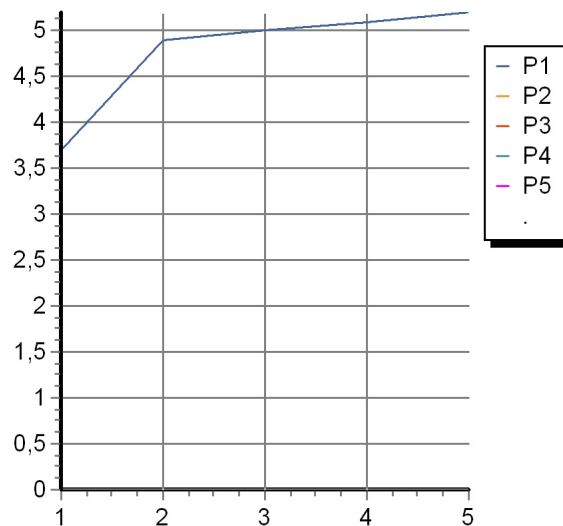

MEDAMEDA

ZMM713

Disegno Complessivo / Overall Drawing

MEDAMEDA

ZMM713 Portate / Flowrates (lt/min)

PRESSIONE PRESSURE	1 BAR	2 BAR	3 BAR	4 BAR	5 BAR
P1 LAVABO BASIN	3,7	4,9	5	5,1	5,2
P2					
P3					
P4					
P5					

MEDAMEDA

ZMM713 Pesì e Misure / Weights and Sizes

Peso (Kg) Weight (lb)	1,55 (Kg)	3,42 (lb)
Volume test (dc3) - (in3)	7,50 (dc3)	457,68 (in3)
h (mm) - (in)	90,00 (mm)	3,54 (in)
L1 (mm) - (in)	250,00 (mm)	9,84 (in)
L2 (mm) - (in)	333,00 (mm)	13,11 (in)