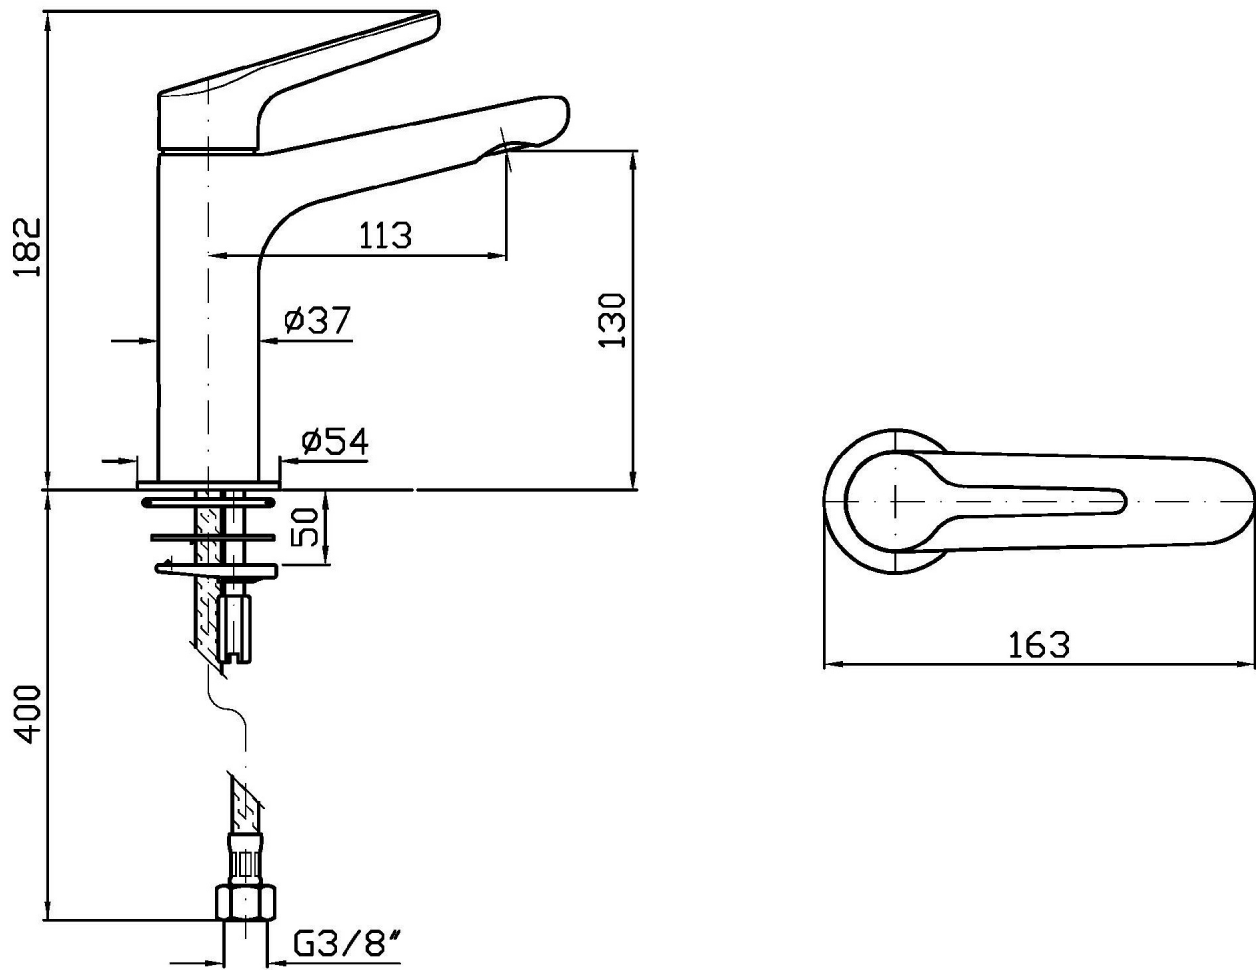

MEDAMEDA

ZMM713

Disegno Complessivo / Overall Drawing

MEDAMEDA

ZMM713 Portate / Flowrates (lt/min)

PRESSIONE PRESSURE	1 BAR	2 BAR	3 BAR	4 BAR	5 BAR
P1 LAVABO BASIN	3,7	4,9	5	5,1	5,2
P2					
P3					
P4					
P5					

MEDAMEDA

ZMM713 Pesì e Misure / Weights and Sizes

Peso (Kg) Weight (lb)	1,55 (Kg)	3,42 (lb)
Volume test (dc3) - (in3)	7,50 (dc3)	457,68 (in3)
h (mm) - (in)	90,00 (mm)	3,54 (in)
L1 (mm) - (in)	250,00 (mm)	9,84 (in)
L2 (mm) - (in)	333,00 (mm)	13,11 (in)